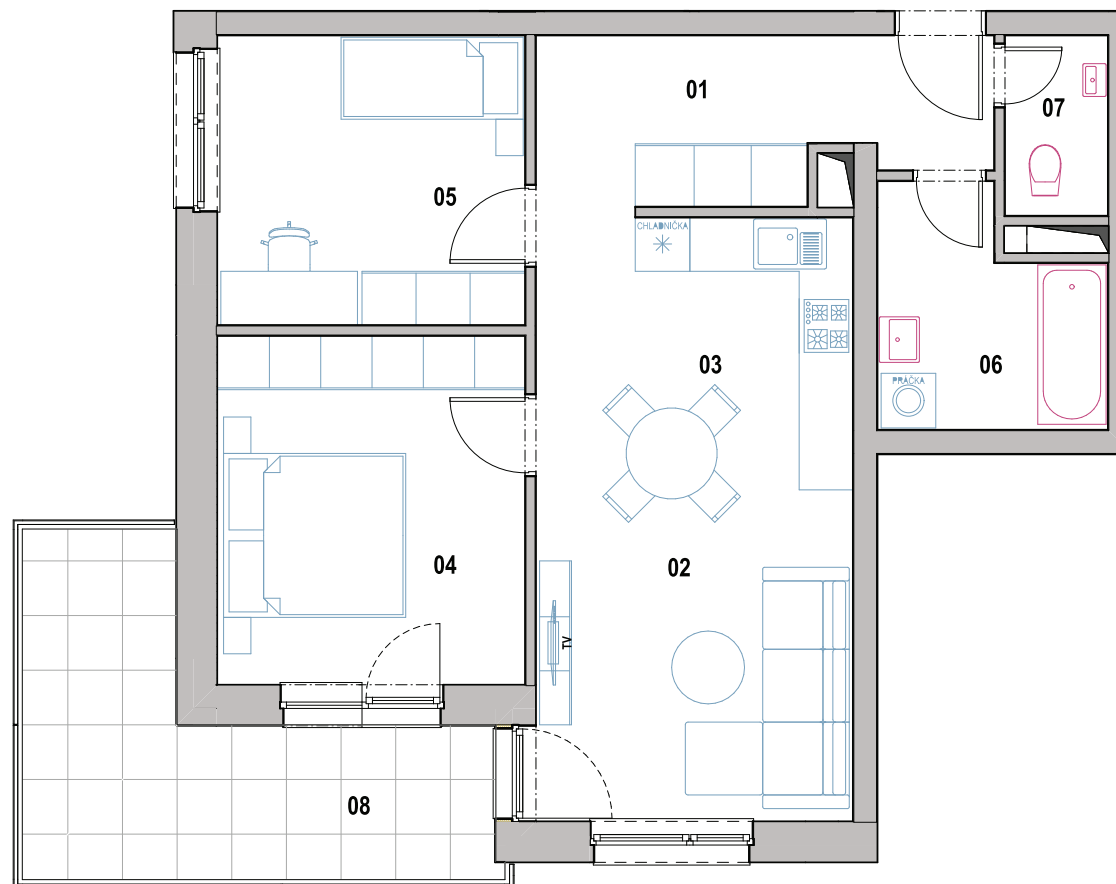

# Byt č. H-6-5

Počet izieb

**3**

Podlažie

**6**

Bytový dom

**H**

01 Chodba 8,85 m<sup>2</sup>

02 Obývacia izba 16,56 m<sup>2</sup>

03 Kuchyňa 7,05 m<sup>2</sup>

04 Spálňa 13,41 m<sup>2</sup>

05 Izba 10,88 m<sup>2</sup>

06 Kúpeľňa 5,89 m<sup>2</sup>

07 WC 2,07 m<sup>2</sup>

Výmera interiéru 64,71 m<sup>2</sup>

08 Balkón 12,52 m<sup>2</sup>

Výmera exteriéru 12,52 m<sup>2</sup>

**Celková výmera 77,23 m<sup>2</sup>**

+421 915 808 515 | [info@jablone.sk](mailto:info@jablone.sk)

[jablone.sk](http://jablone.sk)