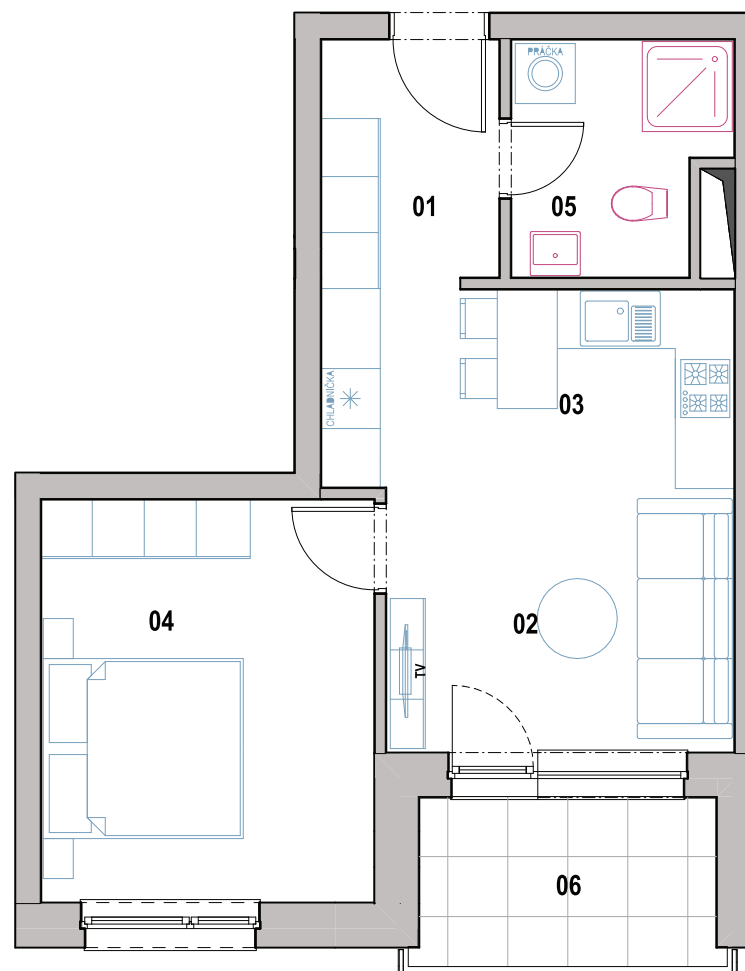

Byt č. H-6-4

Počet izieb

2

Podlažie

6

Bytový dom

H

01	Chodba	4,54 m ²
02	Obývacia izba	12,60 m ²
03	Kuchyňa	5,50 m ²
04	Spálňa	13,57 m ²
05	Kúpeľňa	4,62 m ²
Výmera interiéru		40,83 m ²
06	Lodžia	5,12 m ²
Výmera exteriéru		5,12 m ²
Celková výmera		45,95 m ²