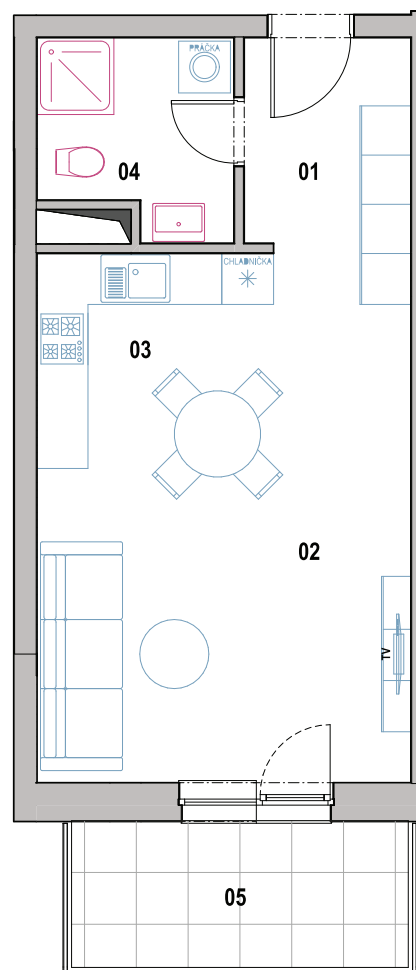

Byt č. H-6-3

Počet izieb

1

Podlažie

6

Bytový dom

H

| | | |
|------------------|---------------|----------------------|
| 01 | Chodba | 4,92 m ² |
| 02 | Obývacia izba | 20,20 m ² |
| 03 | Kuchyňa | 6,88 m ² |
| 04 | Kúpeľňa | 4,73 m ² |
| Výmera interiéru | | 36,73 m ² |
| 05 | Balkón | 6,63 m ² |
| Výmera exteriéru | | 6,63 m ² |
| Celková výmera | | 43,36 m ² |