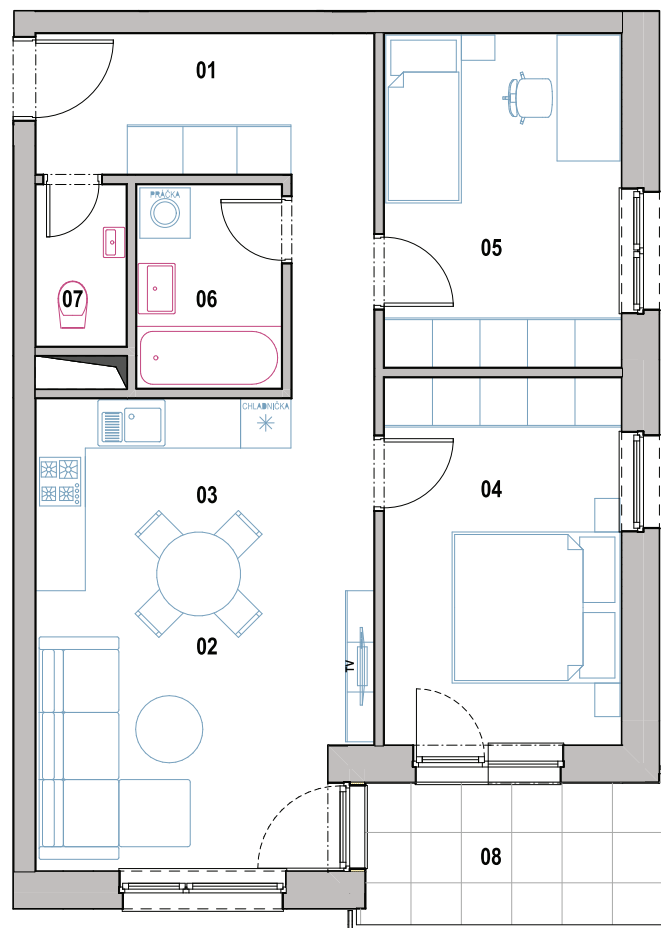

# Byt č. H-6-2

Počet izieb

**3**

Podlažie

**6**

Bytový dom

**H**

01 Chodba 9,78 m<sup>2</sup>

02 Obývacia izba 15,33 m<sup>2</sup>

03 Kuchyňa 7,02 m<sup>2</sup>

04 Spálňa 12,86 m<sup>2</sup>

05 Izba 11,40 m<sup>2</sup>

06 Kúpeľňa 4,29 m<sup>2</sup>

07 WC 1,93 m<sup>2</sup>

Výmera interiéru 62,61 m<sup>2</sup>

08 Balkón 6,33 m<sup>2</sup>

Výmera exteriéru 6,33 m<sup>2</sup>

**Celková výmera 68,94 m<sup>2</sup>**

+421 915 808 515 | [info@jablone.sk](mailto:info@jablone.sk)

**jablone.sk**