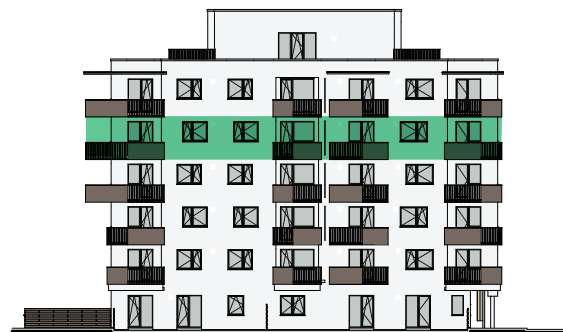

Byt č. H-5-4

Počet izieb

2

Podlažie

5

Bytový dom

H

01	Chodba	4,54 m ²
02	Obývacia izba	12,33 m ²
03	Kuchyňa	5,50 m ²
04	Spálňa	13,57 m ²
05	Kúpeľňa	4,62 m ²
Výmera interiéru		40,56 m ²
06	Lodžia	5,12 m ²
Výmera exteriéru		5,12 m ²
Celková výmera		45,68 m ²