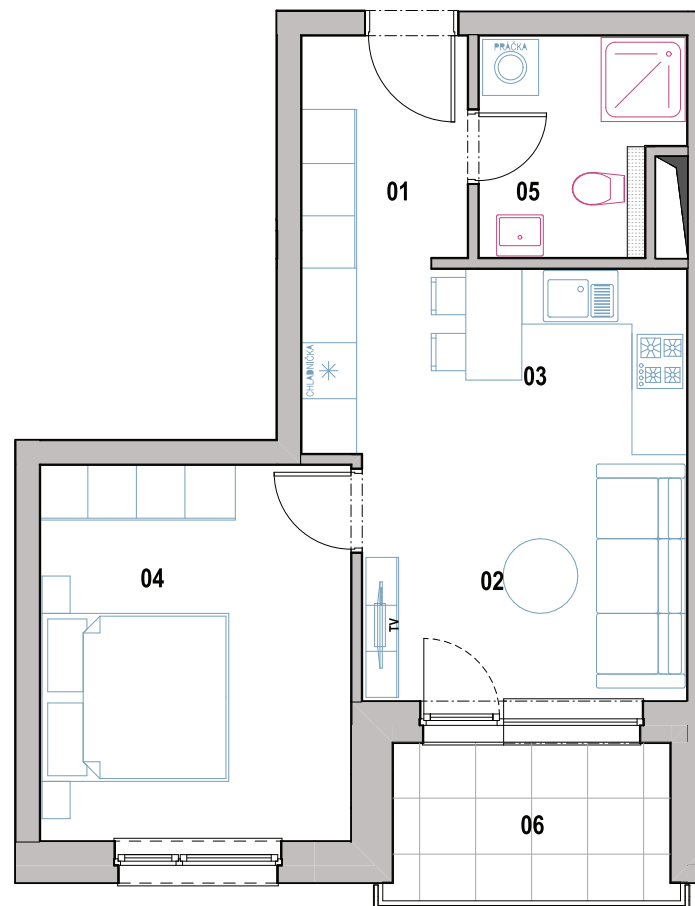

Byt č. H-5-4

Počet izieb

2

Podlažie

5

Bytový dom

H

01	Chodba	4,54 m ²
02	Obývacia izba	12,33 m ²
03	Kuchyňa	5,50 m ²
04	Spálňa	13,57 m ²
05	Kúpeľňa	4,62 m ²
Výmera interiéru		40,56 m ²
06	Lodžia	5,12 m ²
Výmera exteriéru		5,12 m ²
Celková výmera		45,68 m ²