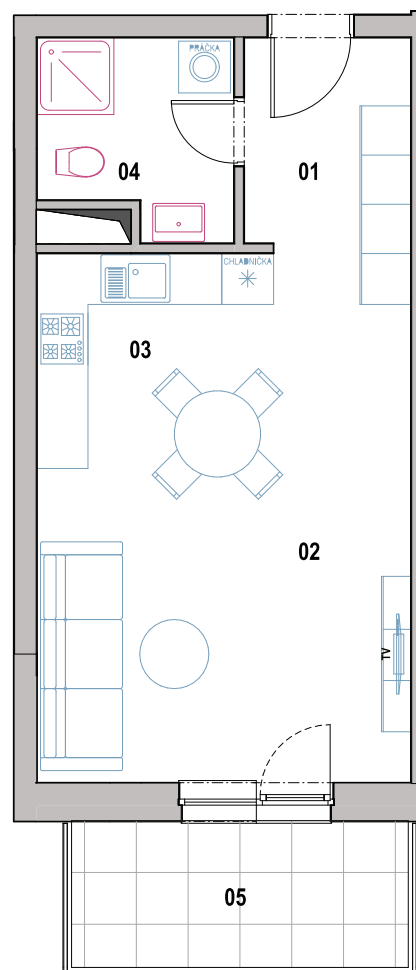

Byt č. H-4-3

Počet izieb

1

Podlažie

4

Bytový dom

H

01 Chodba 4,92 m²

02 Obývacia izba 20,04 m²

03 Kuchyňa 6,88 m²

04 Kúpeľňa 4,73 m²

Výmera interiéru 36,57 m²

05 Balkón 6,63 m²

Výmera exteriéru 6,63 m²

Celková výmera 43,20 m²

+421 915 808 515 | info@jablone.sk