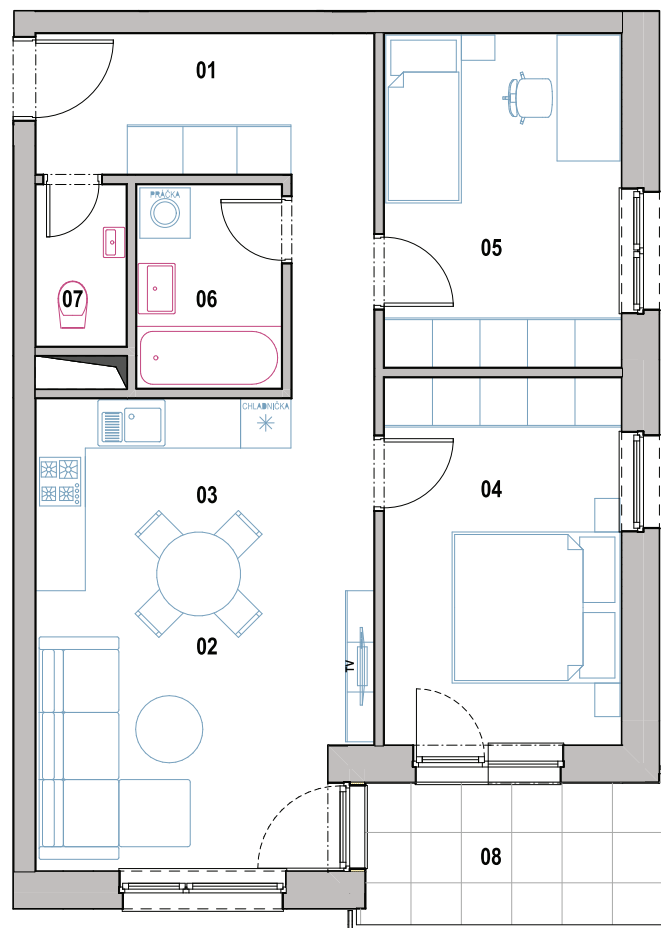

Byt č. H-4-2

Počet izieb

3

Podlažie

4

Bytový dom

H

01 Chodba 9,78 m²

02 Obývacia izba 15,33 m²

03 Kuchyňa 7,02 m²

04 Spálňa 12,70 m²

05 Izba 11,40 m²

06 Kúpeľňa 4,29 m²

07 WC 1,93 m²

Výmera interiéru 62,45 m²

08 Balkón 6,33 m²

Výmera exteriéru 6,33 m²

Celková výmera 68,78 m²

+421 915 808 515 | info@jablone.sk

jablone.sk