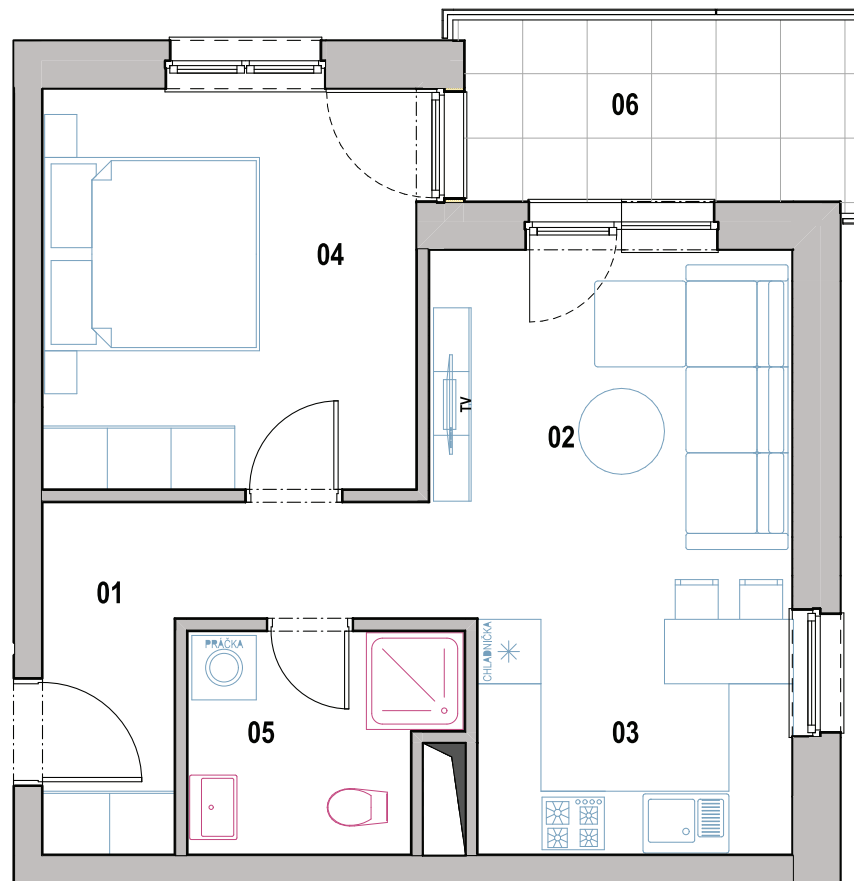

Byt č. H-4-1

Počet izieb

2

Podlažie

4

Bytový dom

H

01 Chodba 6,88 m²

02 Obývacia izba 11,89 m²

03 Kuchyňa 6,49 m²

04 Spálňa 13,32 m²

05 Kúpeľňa 4,66 m²

Výmera interiéru 43,24 m²

06 Balkón 6,33 m²

Výmera exteriéru 6,33 m²

Celková výmera 49,57 m²