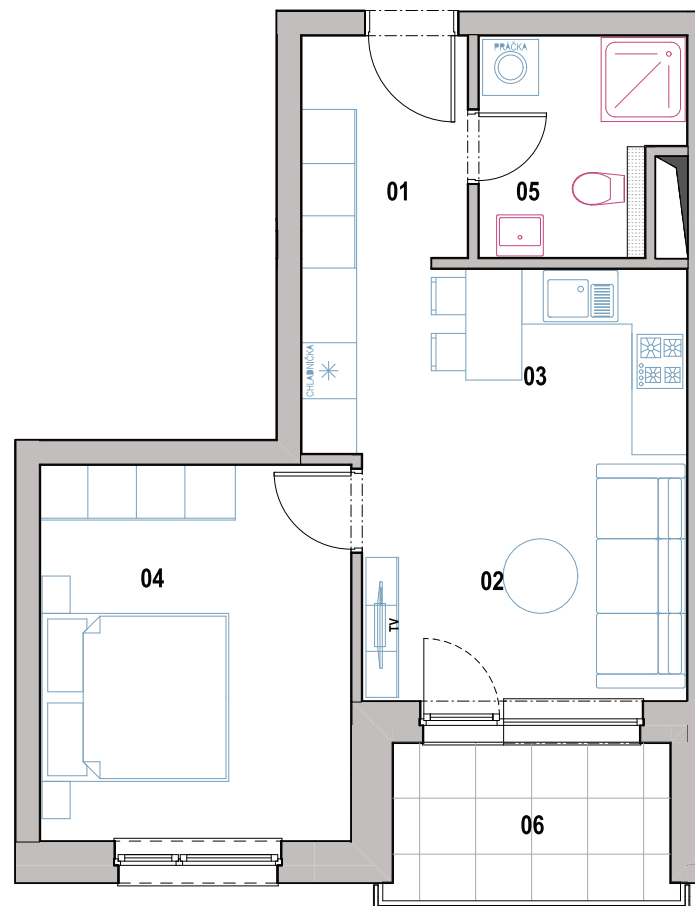

Byt č. H-3-4

Počet izieb

2

Podlažie

3

Bytový dom

H

01	Chodba	4,54 m ²
02	Obývacia izba	12,33 m ²
03	Kuchyňa	5,50 m ²
04	Spálňa	13,57 m ²
05	Kúpeľňa	4,62 m ²
Výmera interiéru		40,56 m ²
06	Lodžia	5,12 m ²
Výmera exteriéru		5,12 m ²
Celková výmera		45,68 m ²