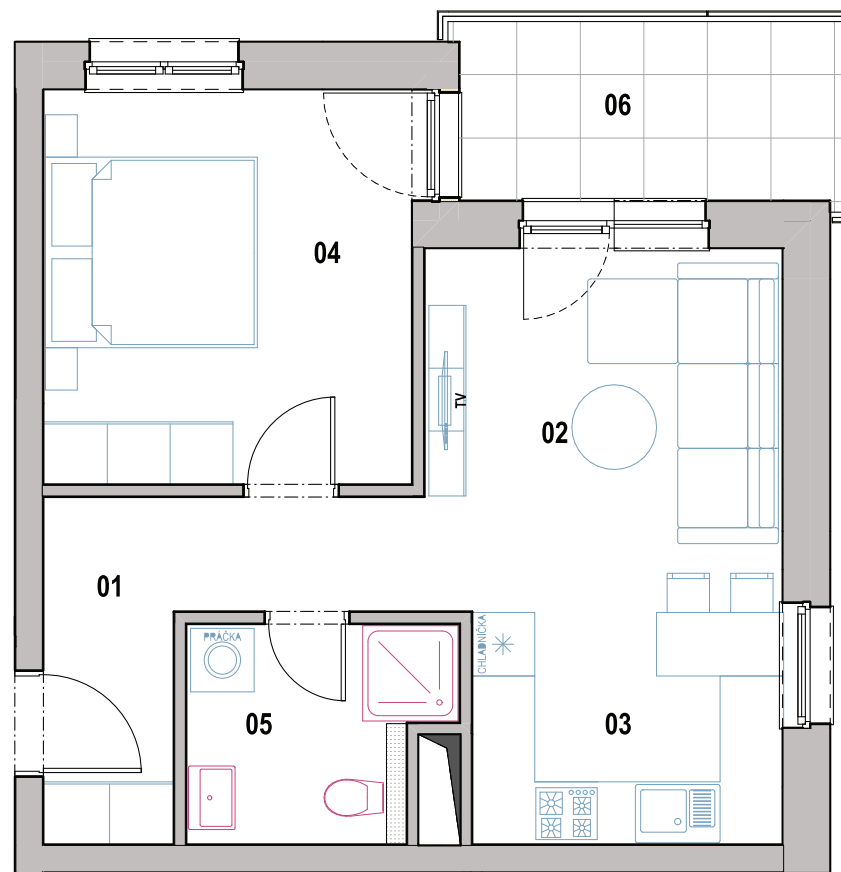

Byt č. H-3-1

Počet izieb

2

Podlažie

3

Bytový dom

H

01	Chodba	6,88 m ²
02	Obývacia izba	11,89 m ²
03	Kuchyňa	6,49 m ²
04	Spálňa	13,32 m ²
05	Kúpeľňa	4,66 m ²
Výmera interiéru		43,24 m ²
06	Balkón	6,33 m ²
Výmera exteriéru		6,33 m ²
Celková výmera		49,57 m ²