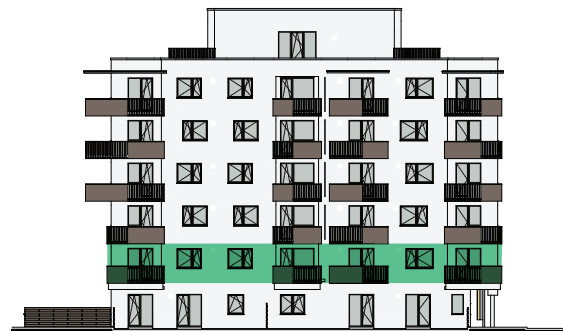

Byt č. H-2-7

Počet izieb

1

Podlažie

2

Bytový dom

H

01 Obyv. izba + kuchyňa 21,30 m²

02 Kúpeľňa 5,08 m²

Výmera interiéru 26,38 m²

03 Lodžia 5,21 m²

Výmera exteriéru 5,21 m²

Celková výmera 31,59 m²

+421 915 808 515 | info@jablone.sk

jablone.sk