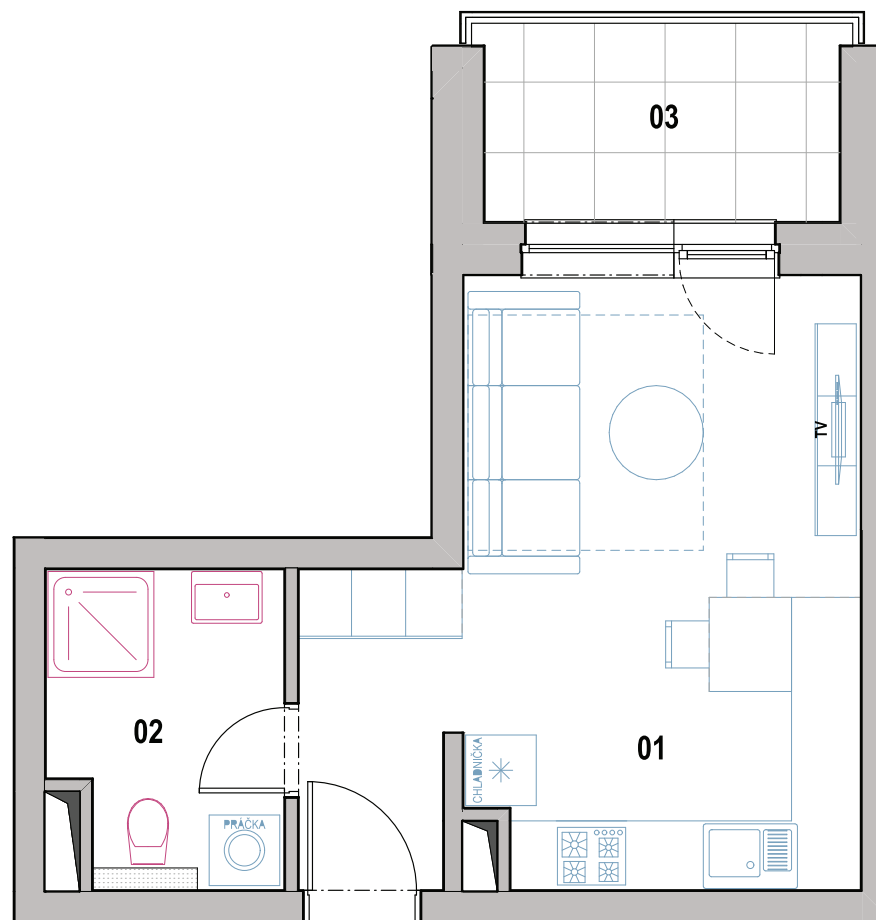

Byt č. H-2-7

Počet izieb

1

Podlažie

2

Bytový dom

H

01 Obyv. izba + kuchyňa 21,30 m²

02 Kúpeľňa 5,08 m²

Výmera interiéru 26,38 m²

03 Lodžia 5,21 m²

Výmera exteriéru 5,21 m²

Celková výmera 31,59 m²

+421 915 808 515 | info@jablone.sk

jablone.sk