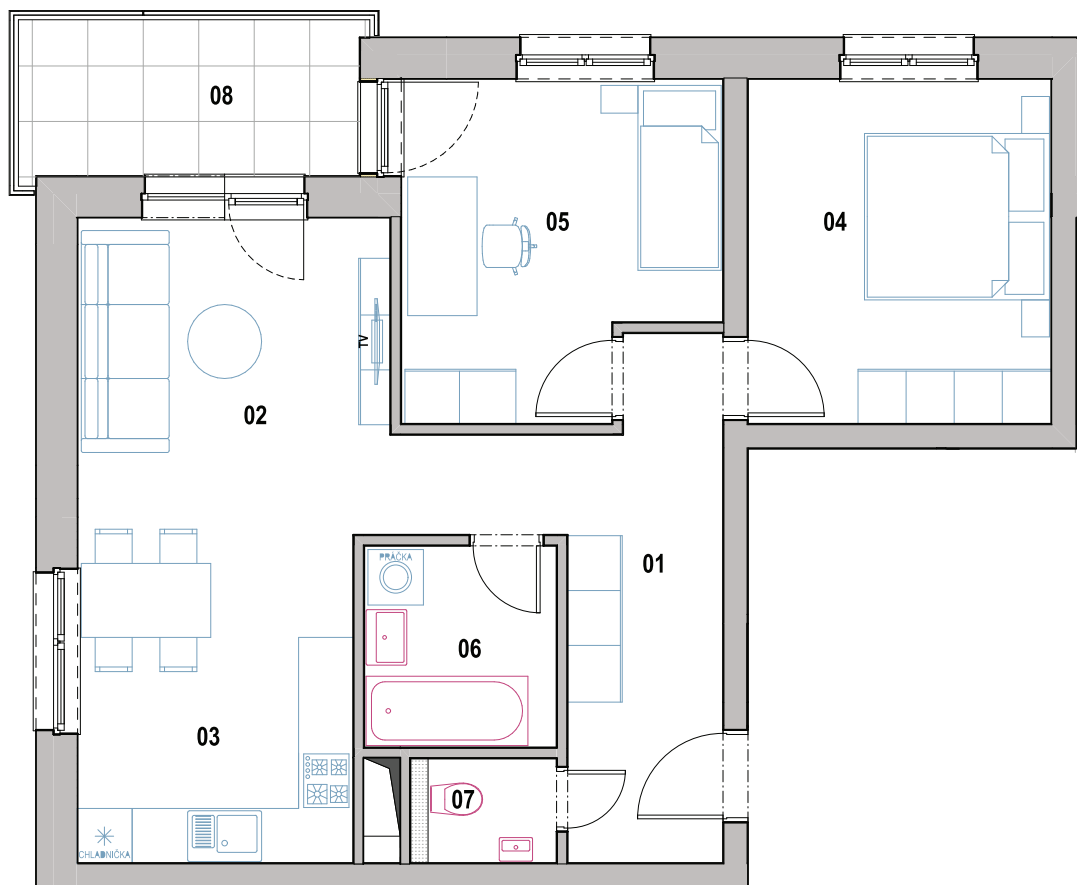

# Byt č. H-2-6

Počet izieb

**3**

Podlažie

**2**

Bytový dom

**H**

01 Chodba 11,60 m<sup>2</sup>

02 Obývacia izba 15,03 m<sup>2</sup>

03 Kuchyňa 7,35 m<sup>2</sup>

04 Spálňa 12,38 m<sup>2</sup>

05 Izba 11,81 m<sup>2</sup>

06 Kúpeľňa 4,62 m<sup>2</sup>

07 WC 1,68 m<sup>2</sup>

Výmera interiéru 64,47 m<sup>2</sup>

08 Balkón 6,33 m<sup>2</sup>

Výmera exteriéru 6,33 m<sup>2</sup>

**Celková výmera 70,80 m<sup>2</sup>**

+421 915 808 515 | [info@jablone.sk](mailto:info@jablone.sk)

**jablone.sk**