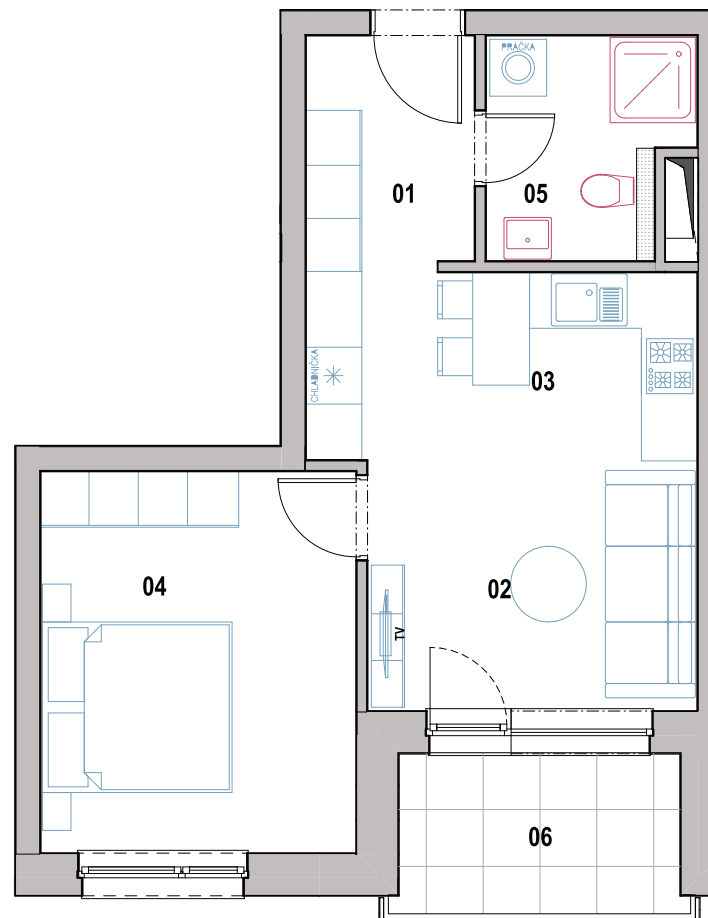

# Byt č. H-2-4

Počet izieb

**2**

Podlažie

**2**

Bytový dom

**H**

01	Chodba	4,55 m <sup>2</sup>
02	Obývacia izba	12,17 m <sup>2</sup>
03	Kuchyňa	5,50 m <sup>2</sup>
04	Spálňa	13,57 m <sup>2</sup>
05	Kúpeľňa	4,62 m <sup>2</sup>
Výmera interiéru		40,41 m <sup>2</sup>
06	Lodžia	5,12 m <sup>2</sup>
Výmera exteriéru		5,12 m <sup>2</sup>
Celková výmera		45,53 m <sup>2</sup>