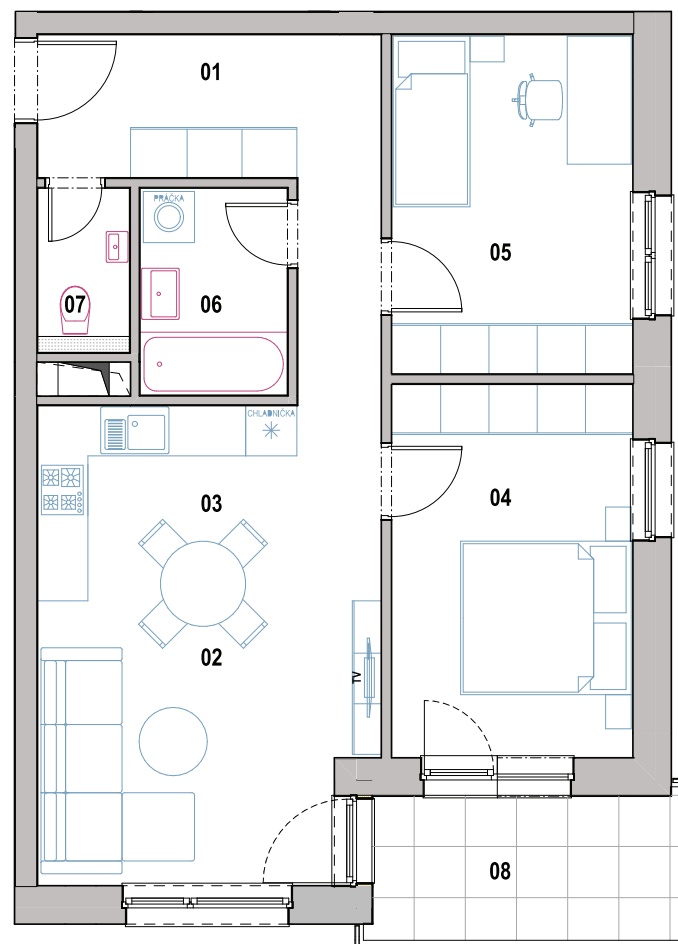

# Byt č. H-2-2

Počet izieb

**3**

Podlažie

**2**

Bytový dom

**H**

01 Chodba 9,78 m<sup>2</sup>

02 Obývacia izba 15,13 m<sup>2</sup>

03 Kuchyňa 7,02 m<sup>2</sup>

04 Spálňa 12,54 m<sup>2</sup>

05 Izba 11,40 m<sup>2</sup>

06 Kúpeľňa 4,29 m<sup>2</sup>

07 WC 1,93 m<sup>2</sup>

Výmera interiéru 62,09 m<sup>2</sup>

08 Balkón 6,33 m<sup>2</sup>

Výmera exteriéru 6,33 m<sup>2</sup>

**Celková výmera 68,42 m<sup>2</sup>**

+421 915 808 515 | [info@jablone.sk](mailto:info@jablone.sk)

**jablone.sk**