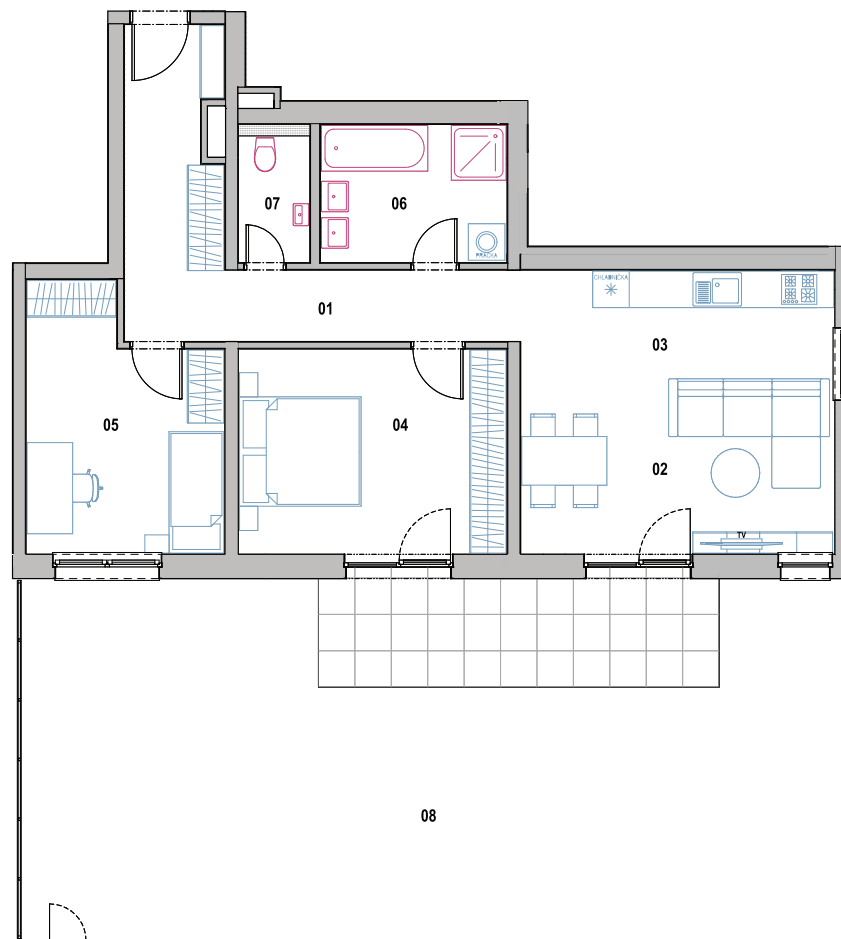

Byt č. H-1-1

Počet izieb

3

Podlažie

1

Bytový dom

H

01	Chodba	14,54 m ²
02	Obývacia izba	17,88 m ²
03	Kuchyňa	6,82 m ²
04	Spálňa	15,39 m ²
05	Izba	12,98 m ²
06	Kúpeľňa	7,13 m ²
07	WC	2,52 m ²

Výmera interiéru 77,26 m²

08 Predzáhradka 81,90 m²

Výmera exteriéru 81,90 m²

Celková výmera 159,16 m²

+421 915 808 515 | info@jablone.sk

jablone.sk