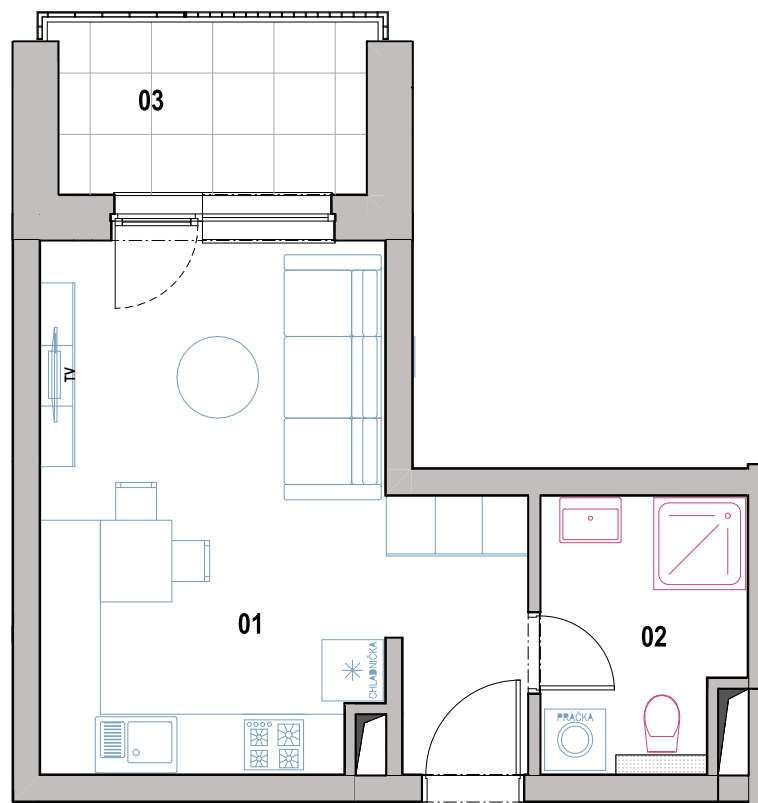

# Byt č. G-6-7

Počet izieb

1

Podlažie

6

Bytový dom

G

01 Obýv. izba + kuchyňa 21,46 m<sup>2</sup>

02 Kúpeľňa 5,08 m<sup>2</sup>

Výmera interiéru 26,54 m<sup>2</sup>

03 Lodžia 5,21 m<sup>2</sup>

Výmera exteriéru 5,21 m<sup>2</sup>

**Celková výmera 31,75 m<sup>2</sup>**

+421 915 808 515 | [info@jablone.sk](mailto:info@jablone.sk)