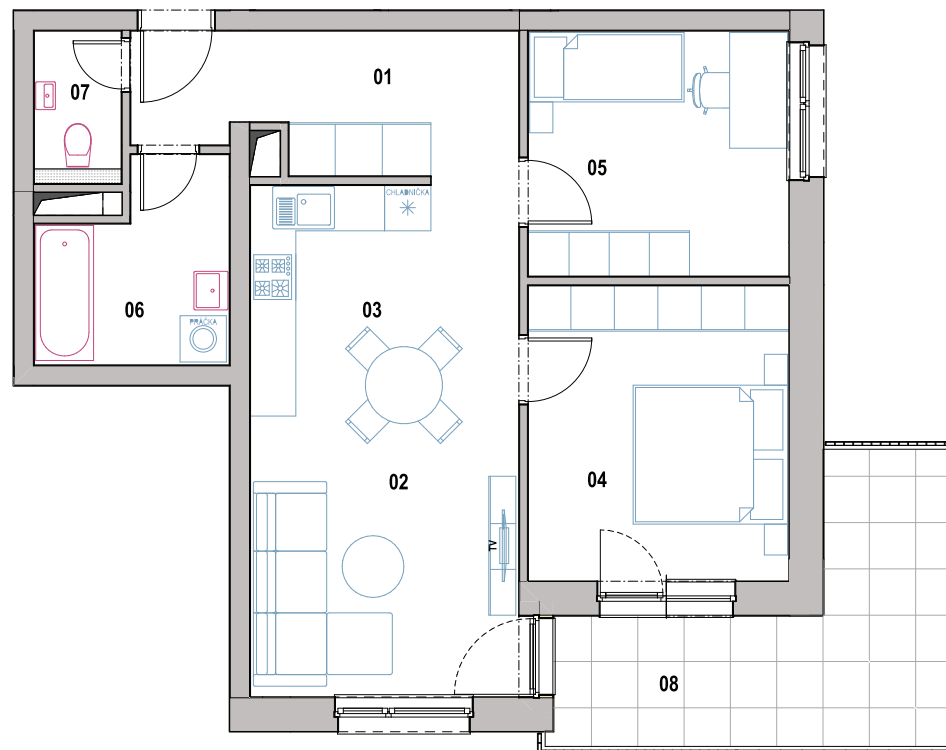

# Byt č. G-6-5

Počet izieb

3

Podlažie

6

Bytový dom

G

01 Chodba 8,85 m<sup>2</sup>

02 Obývacia izba 16,56 m<sup>2</sup>

03 Kuchyňa 7,05 m<sup>2</sup>

04 Spálňa 13,41 m<sup>2</sup>

05 Izba 10,88 m<sup>2</sup>

06 Kúpeľňa 5,89 m<sup>2</sup>

07 WC 2,07 m<sup>2</sup>

Výmera interiéru 64,71 m<sup>2</sup>

08 Balkón 12,52 m<sup>2</sup>

Výmera exteriéru 12,52 m<sup>2</sup>

Celková výmera 77,23 m<sup>2</sup>

+421 915 808 515 | [info@jablone.sk](mailto:info@jablone.sk)

[jablone.sk](http://jablone.sk)