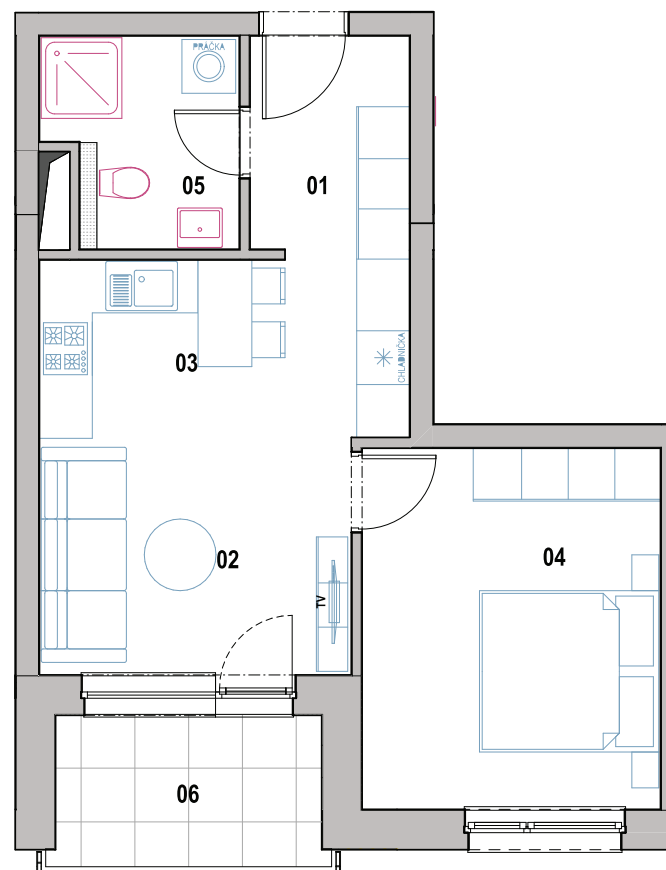

Byt č. G-6-4

Počet izieb

2

Podlažie

6

Bytový dom

G

01	Chodba	4,54 m ²
02	Obývacia izba	12,60 m ²
03	Kuchyňa	5,50 m ²
04	Spálňa	13,57 m ²
05	Kúpeľňa	4,62 m ²
Výmera interiéru		40,83 m ²
06	Lodžia	5,12 m ²
Výmera exteriéru		5,12 m ²
Celková výmera		45,95 m ²