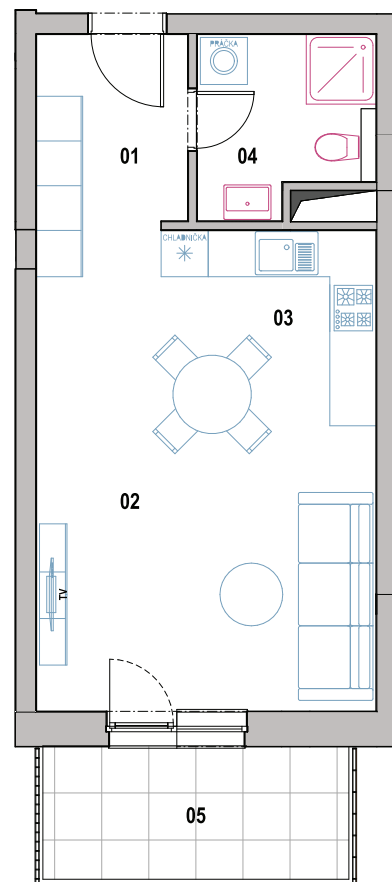

Byt č. G-6-3

Počet izieb

1

Podlažie

6

Bytový dom

G

01 Chodba 4,92 m²

02 Obývacia izba 20,20 m²

03 Kuchyňa 6,88 m²

04 Kúpeľňa 4,73 m²

Výmera interiéru 36,73 m²

05 Balkón 6,63 m²

Výmera exteriéru 6,63 m²

Celková výmera 43,36 m²

+421 915 808 515 | info@jablone.sk