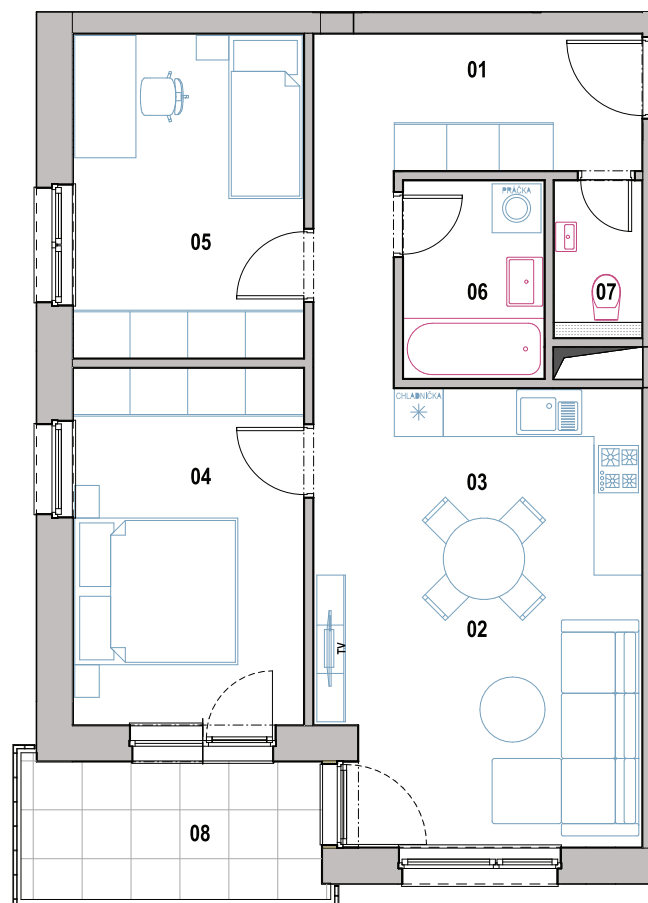

Byt č. G-6-2

Počet izieb

3

Podlažie

6

Bytový dom

G

01 Chodba 9,78 m²

02 Obývacia izba 15,33 m²

03 Kuchyňa 7,02 m²

04 Spálňa 12,86 m²

05 Izba 11,40 m²

06 Kúpeľňa 4,29 m²

07 WC 1,93 m²

Výmera interiéru 62,61 m²

08 Balkón 6,33 m²

Výmera exteriéru 6,33 m²

Celková výmera 68,94 m²

+421 915 808 515 | info@jablone.sk

jablone.sk