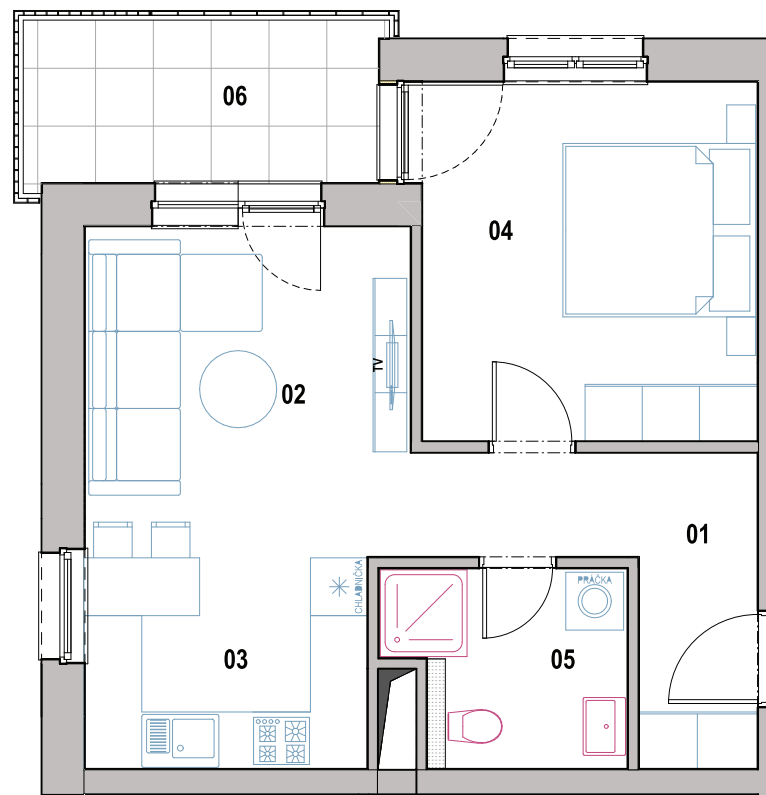

Byt č. G-6-1

Počet izieb

2

Podlažie

6

Bytový dom

G

01	Chodba	6,88 m ²
02	Obývacia izba	12,05 m ²
03	Kuchyňa	6,49 m ²
04	Spálňa	13,32 m ²
05	Kúpeľňa	4,66 m ²
Výmera interiéru		43,40 m ²
06	Balkón	6,33 m ²
Výmera exteriéru		6,33 m ²
Celková výmera		49,73 m ²