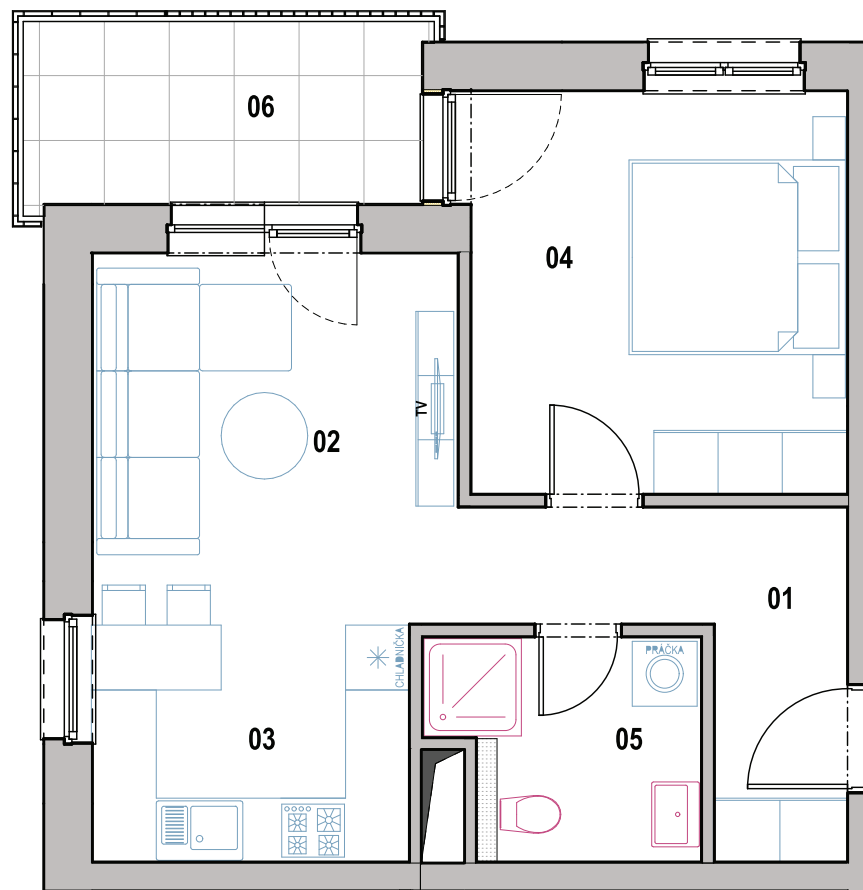

Byt č. G-5-1

Počet izieb

2

Podlažie

5

Bytový dom

G

| | | |
|------------------|---------------|----------------------|
| 01 | Chodba | 6,88 m ² |
| 02 | Obývacia izba | 11,89 m ² |
| 03 | Kuchyňa | 6,49 m ² |
| 04 | Spálňa | 13,32 m ² |
| 05 | Kúpeľňa | 4,66 m ² |
| Výmera interiéru | | 43,24 m ² |
| 08 | Balkón | 6,33 m ² |
| Výmera exteriéru | | 6,33 m ² |
| Celková výmera | | 49,57 m ² |