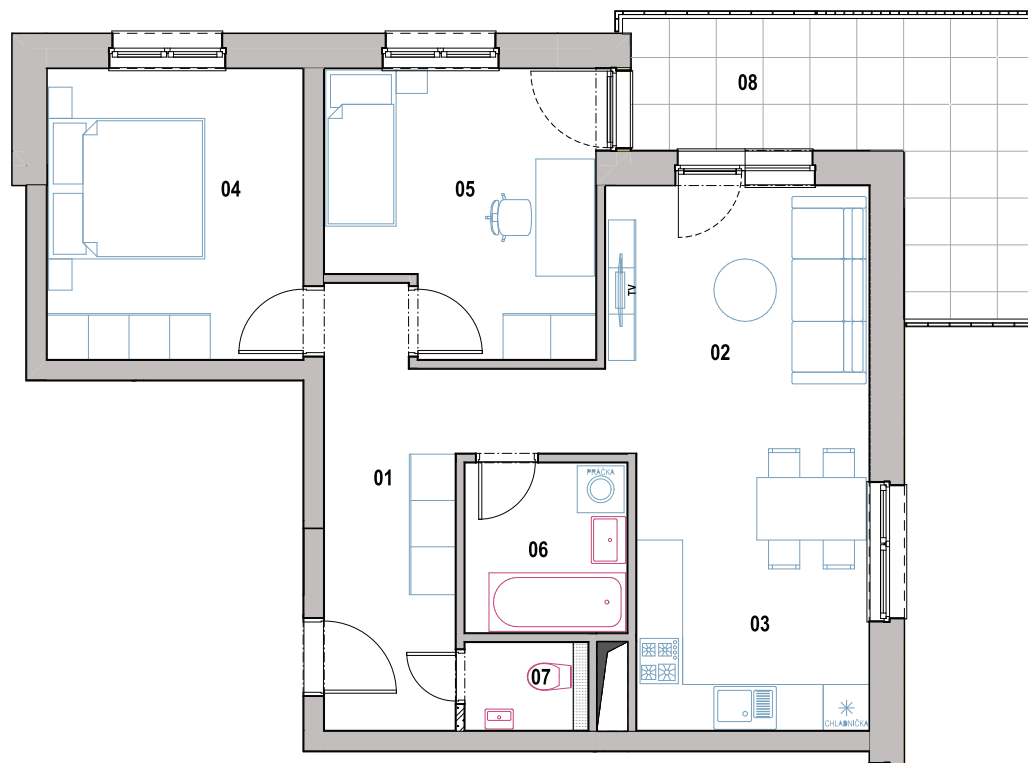

Byt č. G-4-6

Počet izieb

3

Podlažie

4

Bytový dom

G

01 Chodba 11,60 m²

02 Obývacia izba 15,19 m²

03 Kuchyňa 7,35 m²

04 Spálňa 12,38 m²

05 Izba 12,00 m²

06 Kúpeľňa 4,62 m²

07 WC 1,68 m²

Výmera interiéru 64,82 m²

08 Balkón 12,52 m²

Výmera exteriéru 12,52 m²

Celková výmera 77,34 m²

+421 915 808 515 | info@jablone.sk

jablone.sk