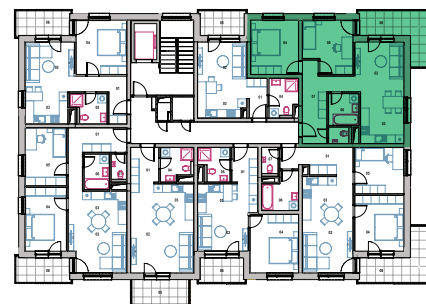

Byt č. G-4-6

Počet izieb

3

Podlažie

4

Bytový dom

G

01 Chodba 11,60 m²

02 Obývacia izba 15,19 m²

03 Kuchyňa 7,35 m²

04 Spálňa 12,38 m²

05 Izba 12,00 m²

06 Kúpeľňa 4,62 m²

07 WC 1,68 m²

Výmera interiéru 64,82 m²

08 Balkón 12,52 m²

Výmera exteriéru 12,52 m²

Celková výmera 77,34 m²

+421 915 808 515 | info@jablone.sk

jablone.sk