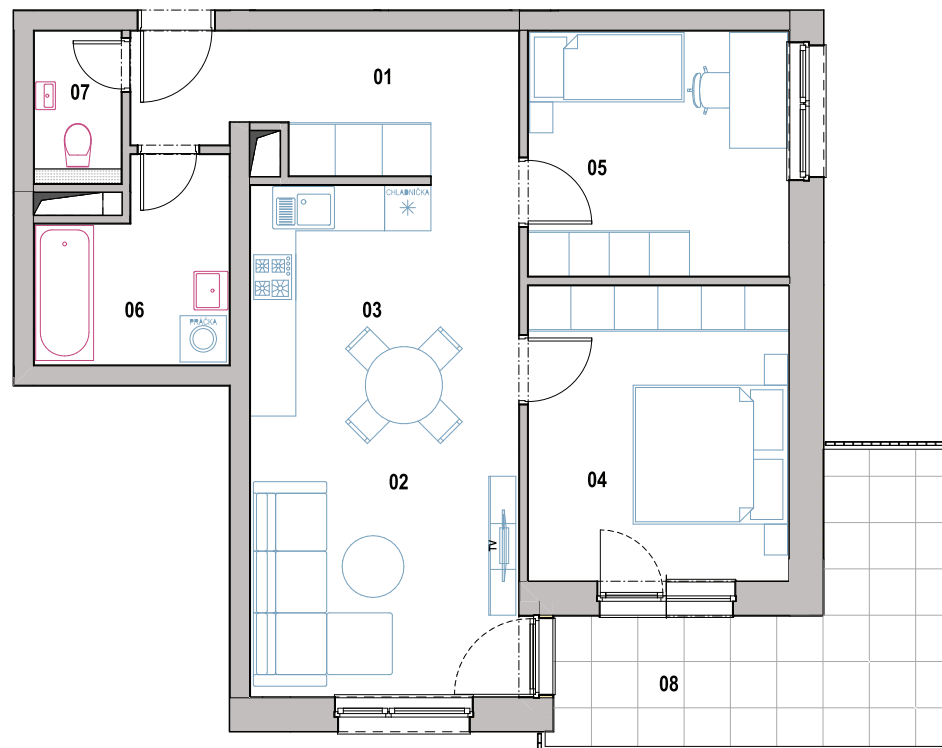

Byt č. G-4-5

Počet izieb

3

Podlažie

4

Bytový dom

G

01 Chodba 8,85 m²

02 Obývacia izba 16,56 m²

03 Kuchyňa 7,05 m²

04 Spálňa 13,25 m²

05 Izba 10,88 m²

06 Kúpeľňa 5,89 m²

07 WC 2,07 m²

Výmera interiéru 64,55 m²

08 Balkón 12,52 m²

Výmera exteriéru 12,52 m²

Celková výmera 77,07 m²

+421 915 808 515 | info@jablone.sk

jablone.sk