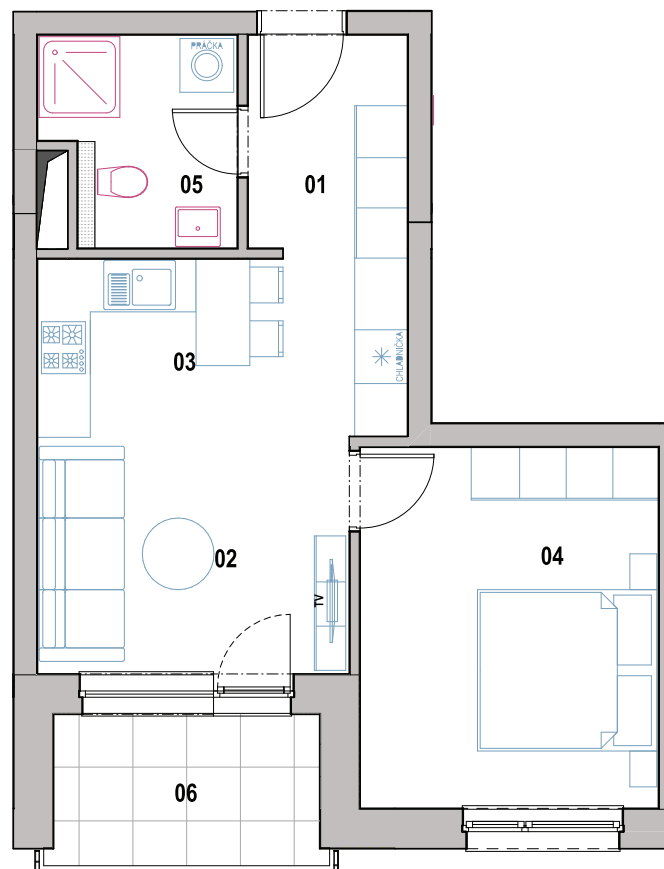

Byt č. G-4-4

Počet izieb

2

Podlažie

4

Bytový dom

G

01	Chodba	4,54 m ²
02	Obývacia izba	12,33 m ²
03	Kuchyňa	5,50 m ²
04	Spálňa	13,57 m ²
05	Kúpeľňa	4,62 m ²
Výmera interiéru		40,56 m ²
06	Lodžia	5,12 m ²
Výmera exteriéru		5,12 m ²
Celková výmera		45,68 m ²