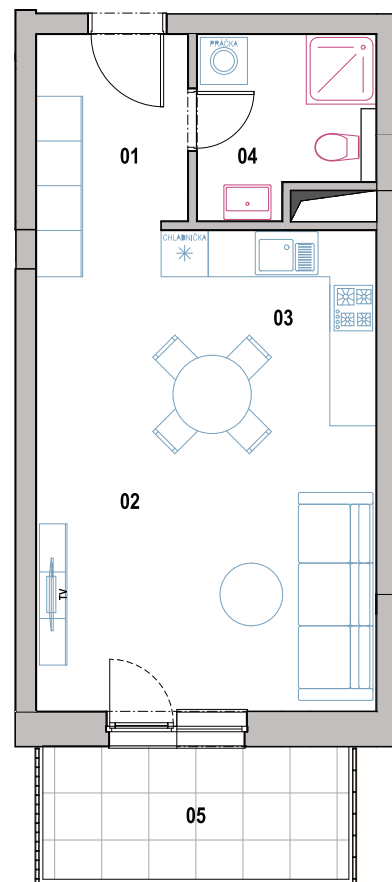

# Byt č. G-4-3

Počet izieb

1

Podlažie

4

Bytový dom

G

01 Chodba 4,92 m<sup>2</sup>

02 Obývacia izba 20,04 m<sup>2</sup>

03 Kuchyňa 6,88 m<sup>2</sup>

04 Kúpeľňa 4,73 m<sup>2</sup>

Výmera interiéru 36,57 m<sup>2</sup>

05 Balkón 6,63 m<sup>2</sup>

Výmera exteriéru 6,63 m<sup>2</sup>

**Celková výmera 43,20 m<sup>2</sup>**