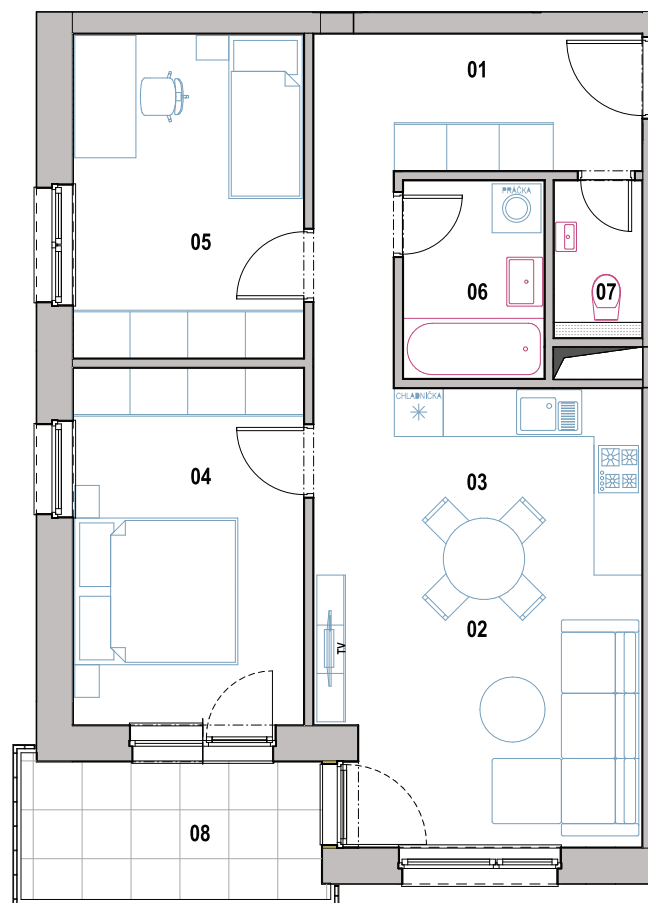

Byt č. G-4-2

Počet izieb

3

Podlažie

4

Bytový dom

G

01 Chodba 9,78 m²

02 Obývacia izba 15,33 m²

03 Kuchyňa 7,02 m²

04 Spálňa 12,70 m²

05 Izba 11,40 m²

06 Kúpeľňa 4,29 m²

07 WC 1,93 m²

Výmera interiéru 62,45 m²

08 Balkón 6,33 m²

Výmera exteriéru 6,33 m²

Celková výmera 68,78 m²

+421 915 808 515 | info@jablone.sk

jablone.sk