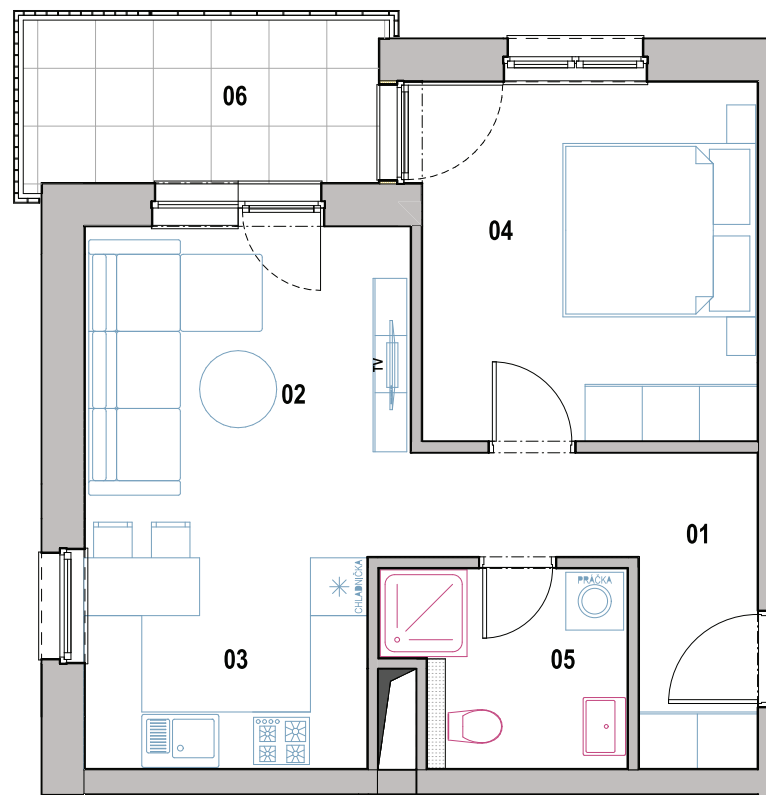

Byt č. G-4-1

Počet izieb

2

Podlažie

4

Bytový dom

G

01 Chodba 6,88 m²

02 Obývacia izba 11,89 m²

03 Kuchyňa 6,49 m²

04 Spálňa 13,32 m²

05 Kúpeľňa 4,66 m²

Výmera interiéru 43,24 m²

06 Balkón 6,33 m²

Výmera exteriéru 6,33 m²

Celková výmera 49,57 m²