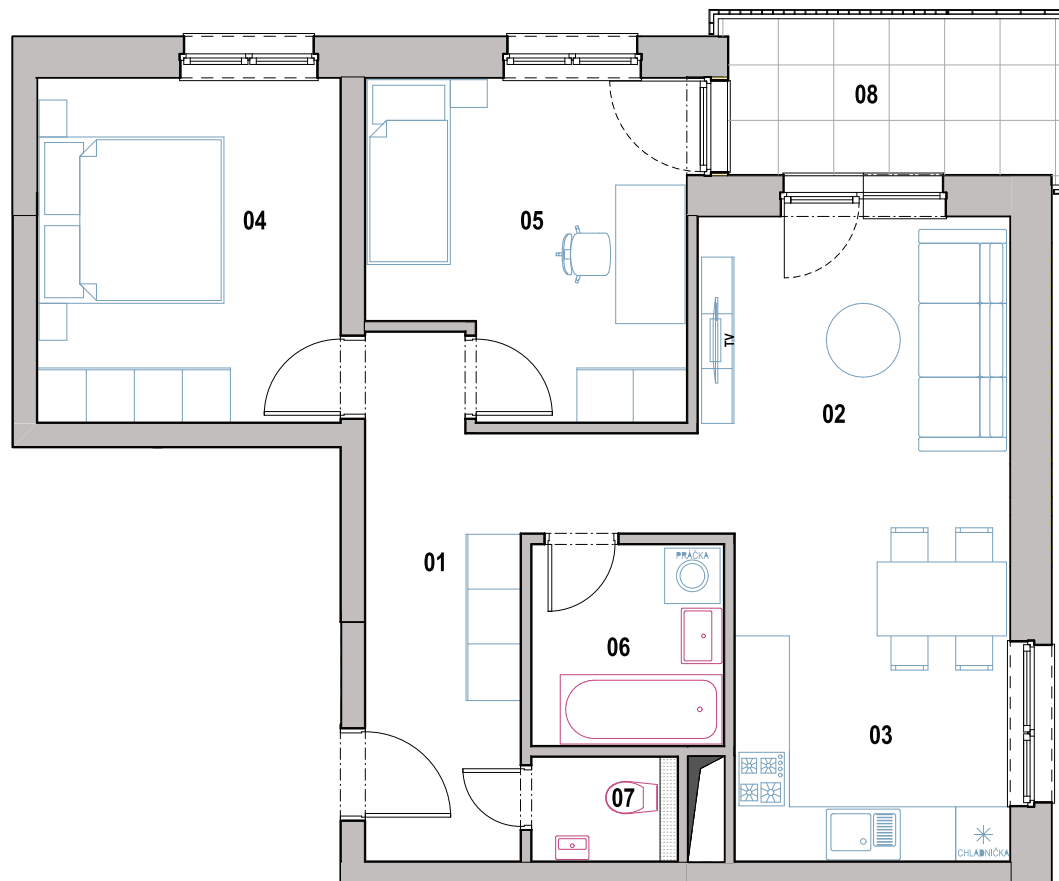

Byt č. G-3-6

Počet izieb

3

Podlažie

3

Bytový dom

G

01	Chodba	11,60 m ²
02	Obývacia izba	15,19 m ²
03	Kuchyňa	7,35 m ²
04	Spálňa	12,38 m ²
05	Izba	12,00 m ²
06	Kúpeľňa	4,62 m ²
07	WC	1,68 m ²
Výmera interiéru		64,82 m ²
08	Balkón	6,33 m ²
Výmera exteriéru		6,33 m ²
Celková výmera		71,15 m ²