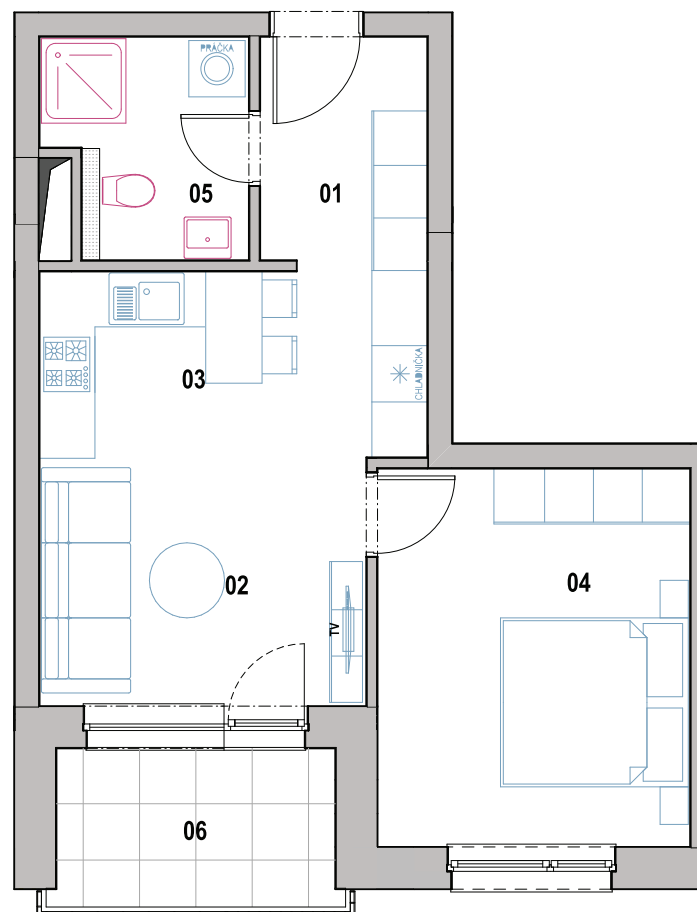

Byt č. G-3-4

Počet izieb

2

Podlažie

3

Bytový dom

G

01 Chodba 4,54 m²

02 Obývacia izba 12,33 m²

03 Kuchyňa 5,50 m²

04 Spálňa 13,57 m²

05 Kúpeľňa 4,62 m²

Výmera interiéru 40,56 m²

06 Lodžia 5,12 m²

Výmera exteriéru 5,12 m²

Celková výmera 45,68 m²