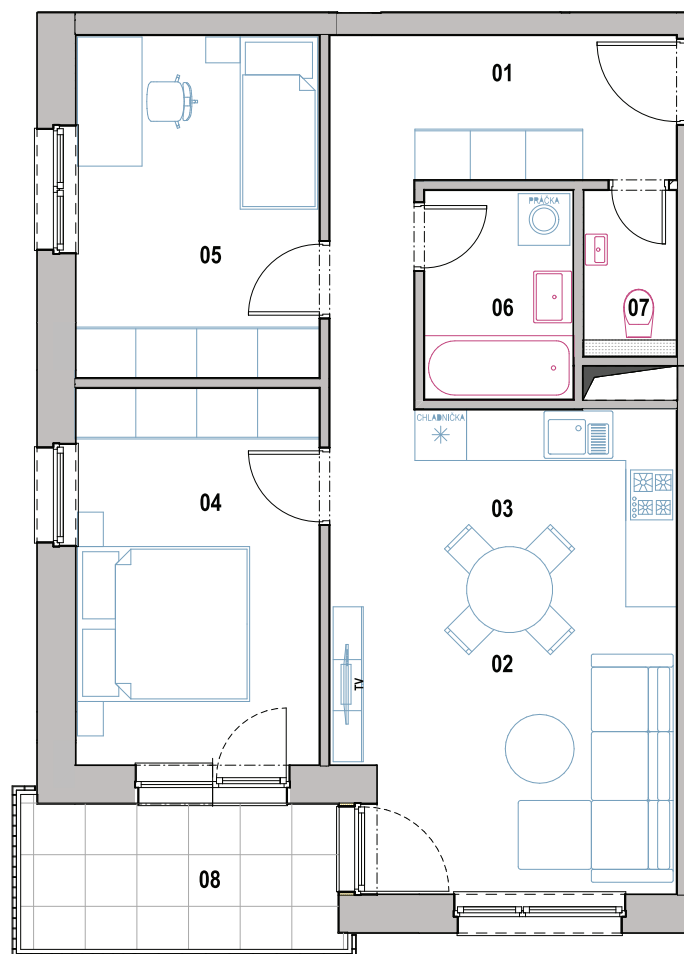

Byt č. G-3-2

Počet izieb

3

Podlažie

3

Bytový dom

G

01	Chodba	9,78 m ²
02	Obývacia izba	15,33 m ²
03	Kuchyňa	7,02 m ²
04	Spálňa	12,70 m ²
05	Izba	11,40 m ²
06	Kúpeľňa	4,29 m ²
07	WC	1,93 m ²
Výmera interiéru		62,45 m ²
08	Balkón	6,33 m ²
Výmera exteriéru		6,33 m ²
Celková výmera		68,78 m ²