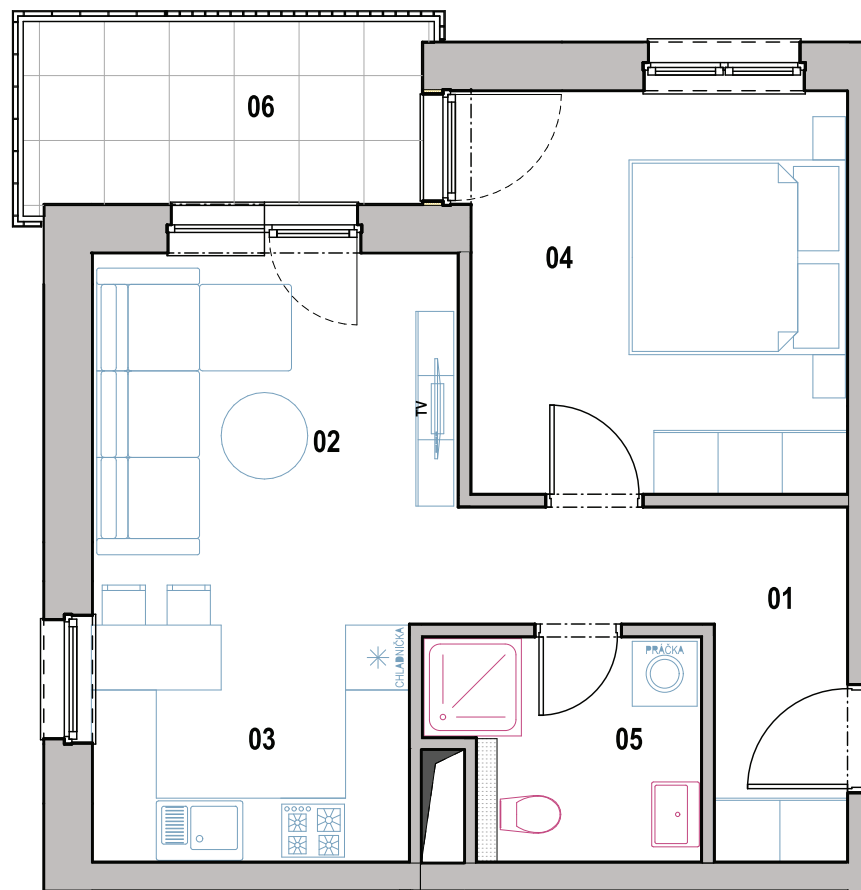

Byt č. G-3-1

Počet izieb

2

Podlažie

3

Bytový dom

G

01	Chodba	6,88 m ²
02	Obývacia izba	11,89 m ²
03	Kuchyňa	6,49 m ²
04	Spálňa	13,32 m ²
05	Kúpeľňa	4,66 m ²
Výmera interiéru		43,24 m ²
06	Balkón	6,33 m ²
Výmera exteriéru		6,33 m ²
Celková výmera		49,57 m ²