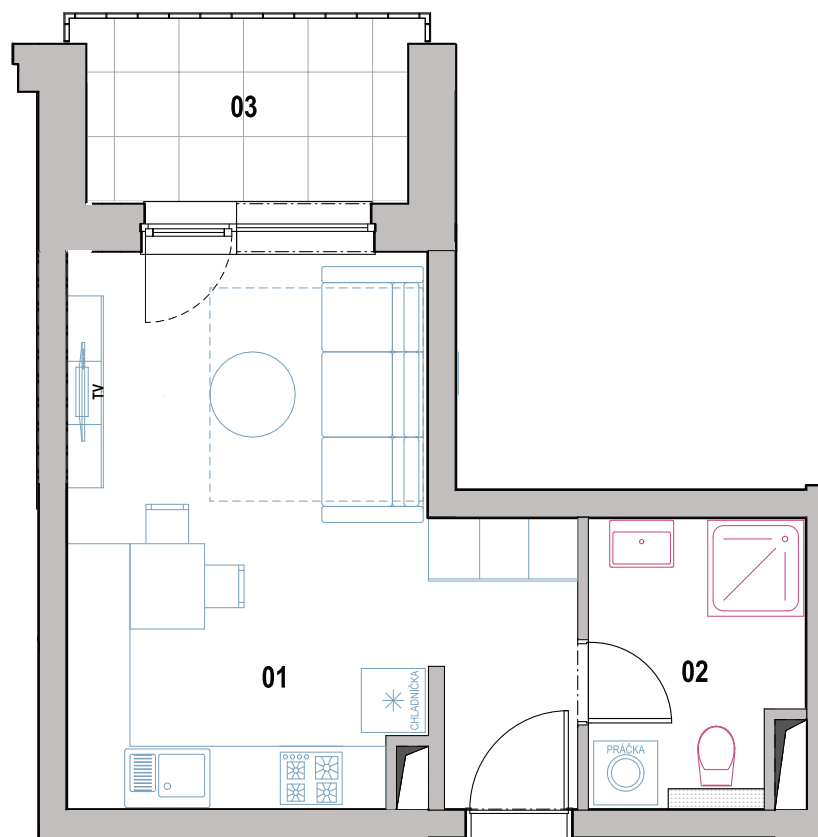

# Byt č. G-2-7

Počet izieb

1

Podlažie

2

Bytový dom

G

01 Obýv. izba + kuchyňa 21,30 m<sup>2</sup>

02 Kúpeľňa 5,08 m<sup>2</sup>

Výmera interiéru 26,38 m<sup>2</sup>

03 Lodžia 5,21 m<sup>2</sup>

Výmera exteriéru 5,21 m<sup>2</sup>

Celková výmera 31,59 m<sup>2</sup>

+421 915 808 515 | info@jablone.sk

jablone.sk