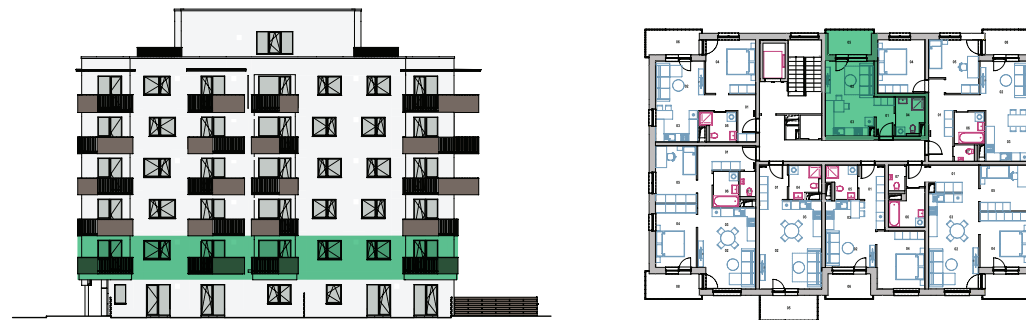

# Byt č. G-2-7

Počet izieb

1

Podlažie

2

Bytový dom

G

01 Obýv. izba + kuchyňa 21,30 m<sup>2</sup>

02 Kúpeľňa 5,08 m<sup>2</sup>

Výmera interiéru 26,38 m<sup>2</sup>

03 Lodžia 5,21 m<sup>2</sup>

Výmera exteriéru 5,21 m<sup>2</sup>

Celková výmera 31,59 m<sup>2</sup>

+421 915 808 515 | info@jablone.sk

jablone.sk