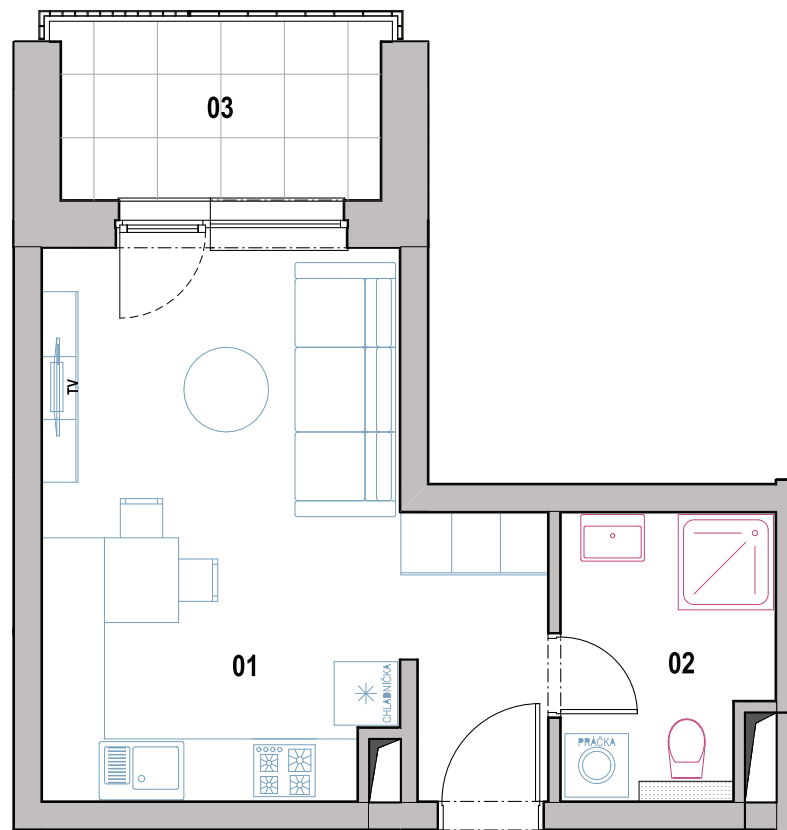

# Byt č. G-3-7

Počet izieb

1

Podlažie

3

Bytový dom

G

01 Obýv. izba + kuchyňa 21,46 m<sup>2</sup>

02 Kúpeľňa 5,08 m<sup>2</sup>

Výmera interiéru 26,54 m<sup>2</sup>

03 Lodžia 5,21 m<sup>2</sup>

Výmera exteriéru 5,21 m<sup>2</sup>

Celková výmera 31,75 m<sup>2</sup>

+421 915 808 515 | info@jablone.sk

jablone.sk