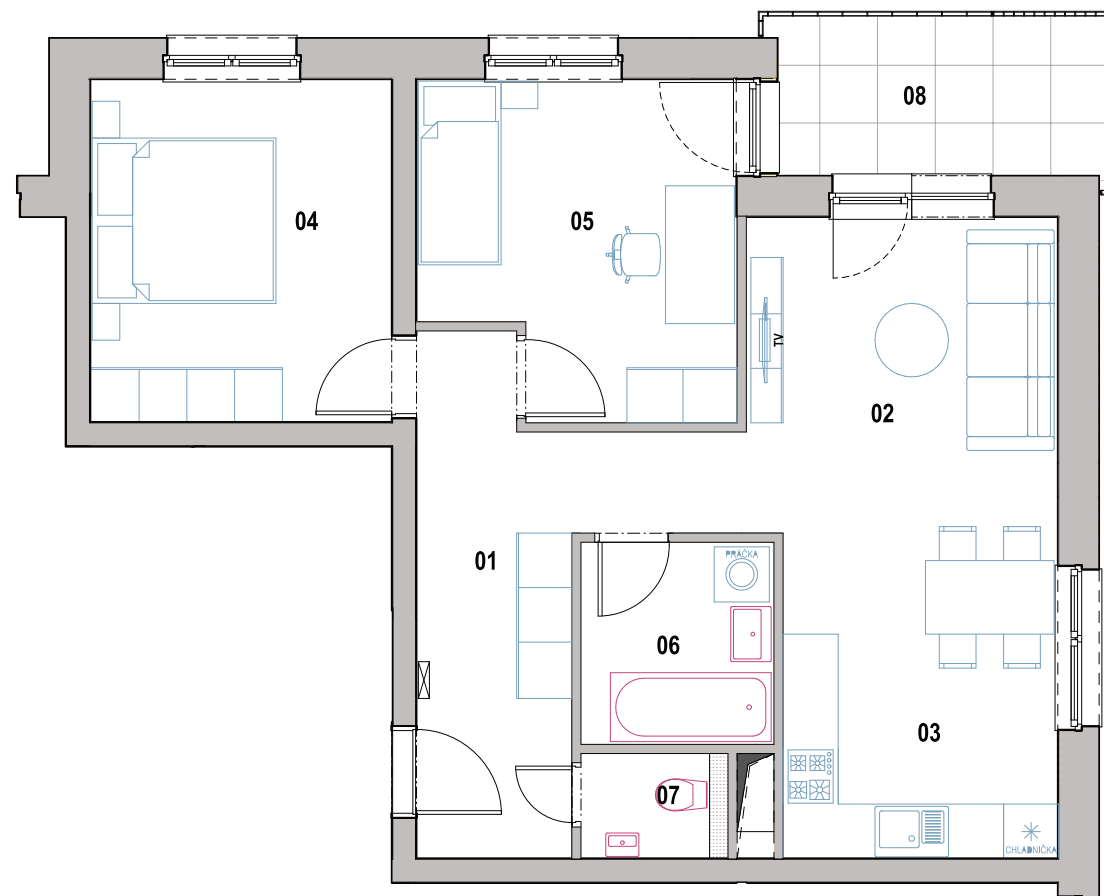

Byt č. G-2-6

Počet izieb

3

Podlažie

2

Bytový dom

G

01 Chodba 11,60 m²

02 Obývacia izba 15,03 m²

03 Kuchyňa 7,35 m²

04 Spálňa 12,38 m²

05 Izba 11,81 m²

06 Kúpeľňa 4,62 m²

07 WC 1,68 m²

Výmera interiéru 64,47 m²

08 Balkón 6,33 m²

Výmera exteriéru 6,33 m²

Celková výmera 70,80 m²

+421 915 808 515 | info@jablone.sk

jablone.sk