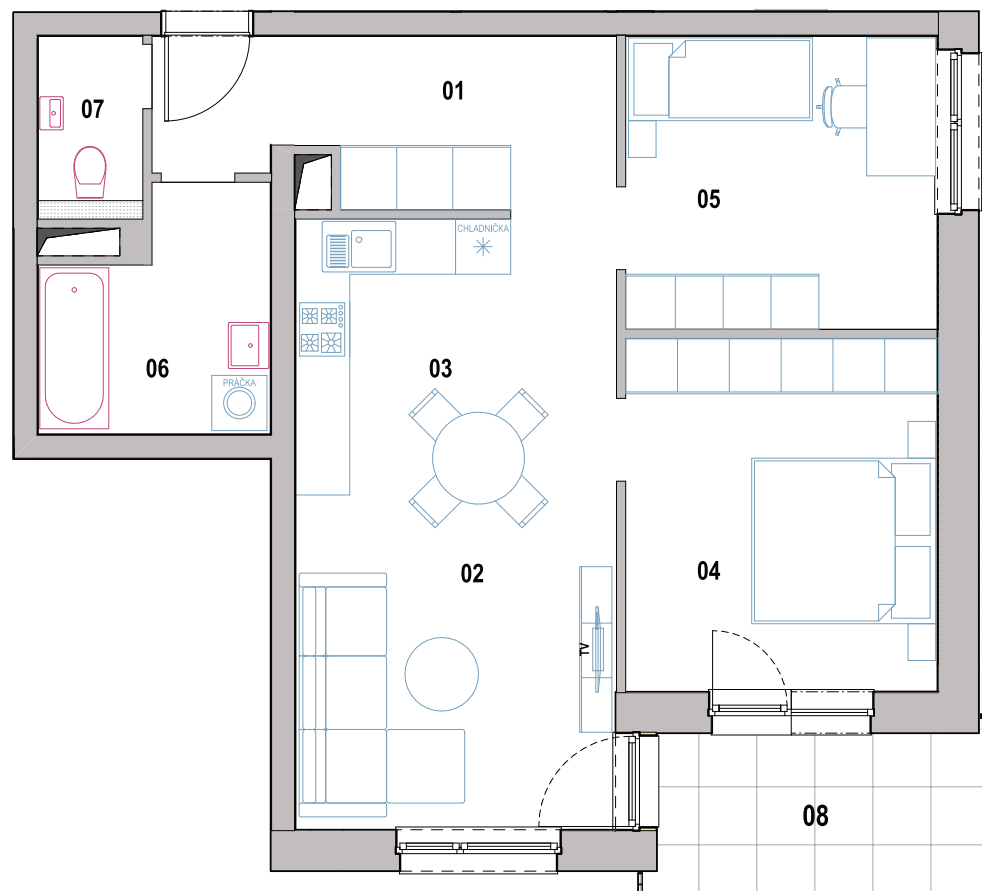

Byt č. G-2-5

Počet izieb

3

Podlažie

2

Bytový dom

G

01 Chodba 8,85 m²

02 Obývacia izba 16,37 m²

03 Kuchyňa 7,05 m²

04 Spálňa 13,09 m²

05 Izba 10,88 m²

06 Kúpeľňa 5,89 m²

07 WC 2,07 m²

Výmera interiéru 64,20 m²

08 Balkón 6,33 m²

Výmera exteriéru 6,33 m²

Celková výmera 70,53 m²

+421 915 808 515 | info@jablone.sk

jablone.sk