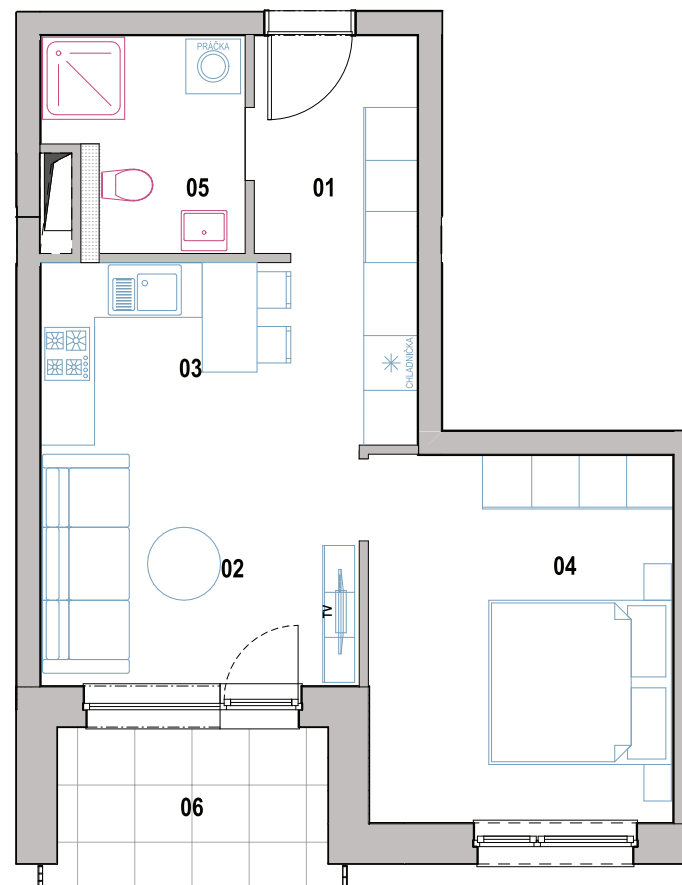

Byt č. G-2-4

Počet izieb

2

Podlažie

2

Bytový dom

G

01	Chodba	4,56m ²
02	Obývacia izba	12,17 m ²
03	Kuchyňa	5,50 m ²
04	Spálňa	13,57 m ²
05	Kúpeľňa	4,62 m ²
Výmera interiéru		40,41 m ²
06	Lodžia	5,12 m ²
Výmera exteriéru		5,12 m ²
Celková výmera		45,53 m ²