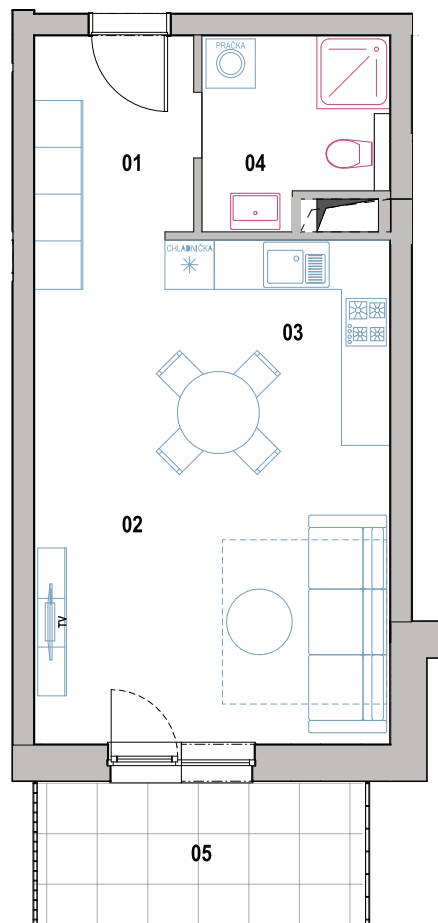

Byt č. G-2-3

Počet izieb

1

Podlažie

2

Bytový dom

G

01 Chodba 4,92 m²

02 Obývacia izba 19,88 m²

03 Kuchyňa 6,88 m²

04 Kúpeľňa 4,73 m²

Výmera interiéru 36,41 m²

05 Balkón 6,63 m²

Výmera exteriéru 6,63 m²

Celková výmera 43,04 m²

+421 915 808 515 | info@jablone.sk