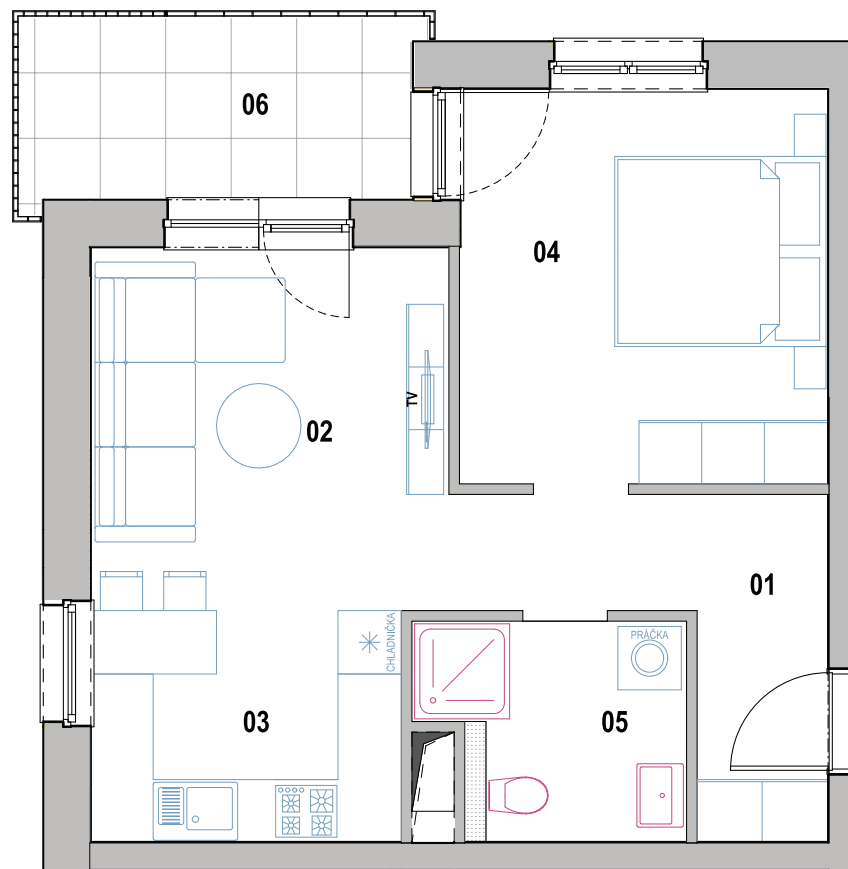

Byt č. G-2-1

Počet izieb

2

Podlažie

2

Bytový dom

G

01 Chodba 6,88 m²

02 Obývacia izba 11,73 m²

03 Kuchyňa 6,49 m²

04 Spálňa 13,13 m²

05 Kúpeľňa 4,66 m²

Výmera interiéru 42,89 m²

08 Balkón 6,33 m²

Výmera exteriéru 6,33 m²

Celková výmera 49,22 m²