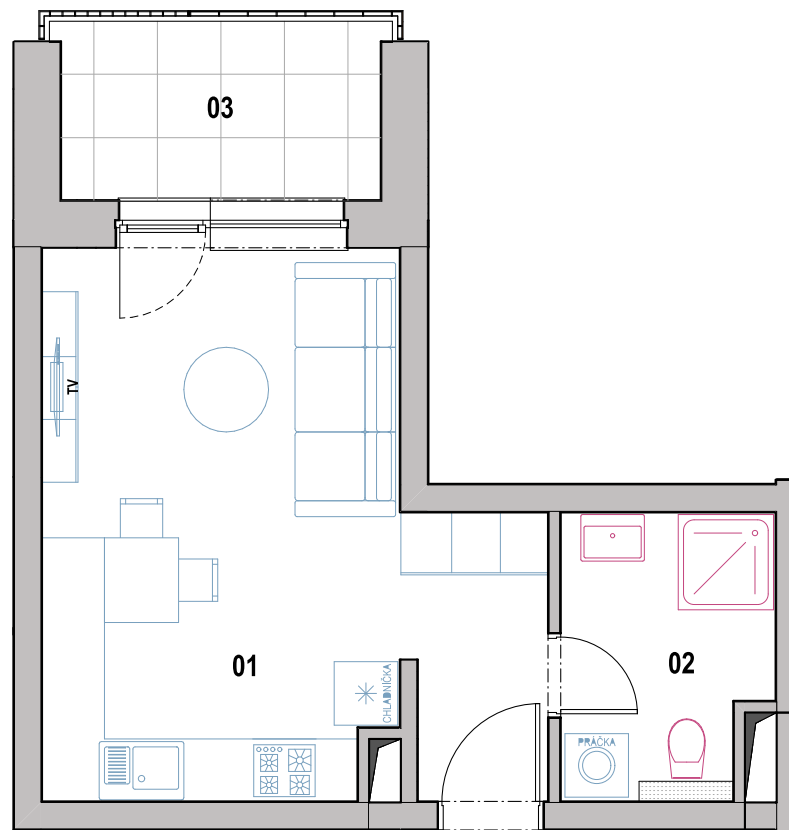

Byt č. G-5-7

Počet izieb

1

Podlažie

5

Bytový dom

G

01 Obýv. izba + kuchyňa 21,46 m²

02 Kúpeľňa 5,08 m²

Výmera interiéru 26,54 m²

03 Lodžia 5,21 m²

Výmera exteriéru 5,21 m²

Celková výmera 31,75 m²

+421 915 808 515 | info@jablone.sk

jablone.sk