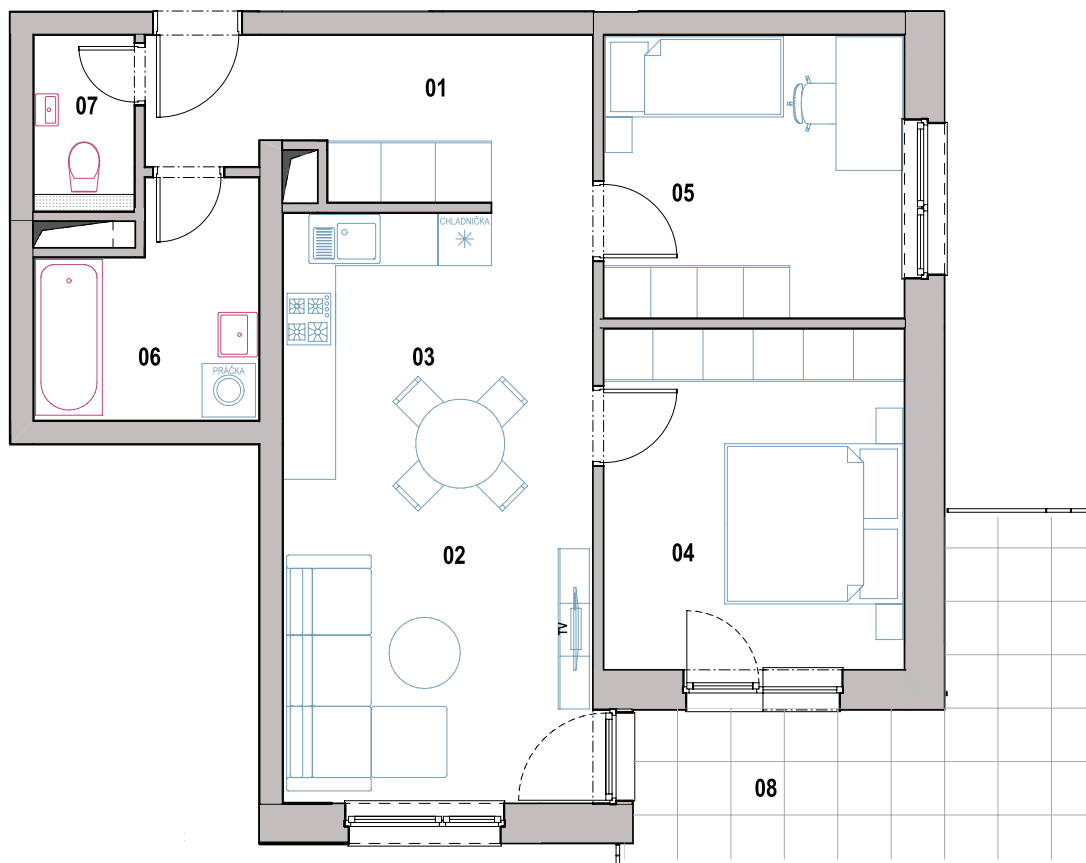

Byt č. G-5-5

Počet izieb

3

Podlažie

5

Bytový dom

G

01	Chodba	8,85 m ²
02	Obývacia izba	16,56 m ²
03	Kuchyňa	7,05 m ²
04	Spálňa	13,25 m ²
05	Izba	10,88 m ²
06	Kúpeľňa	5,89 m ²
07	WC	2,07 m ²
Výmera interiéru		64,55 m ²
08	Balkón	12,52 m ²
Výmera exteriéru		12,52 m ²
Celková výmera		77,07 m ²