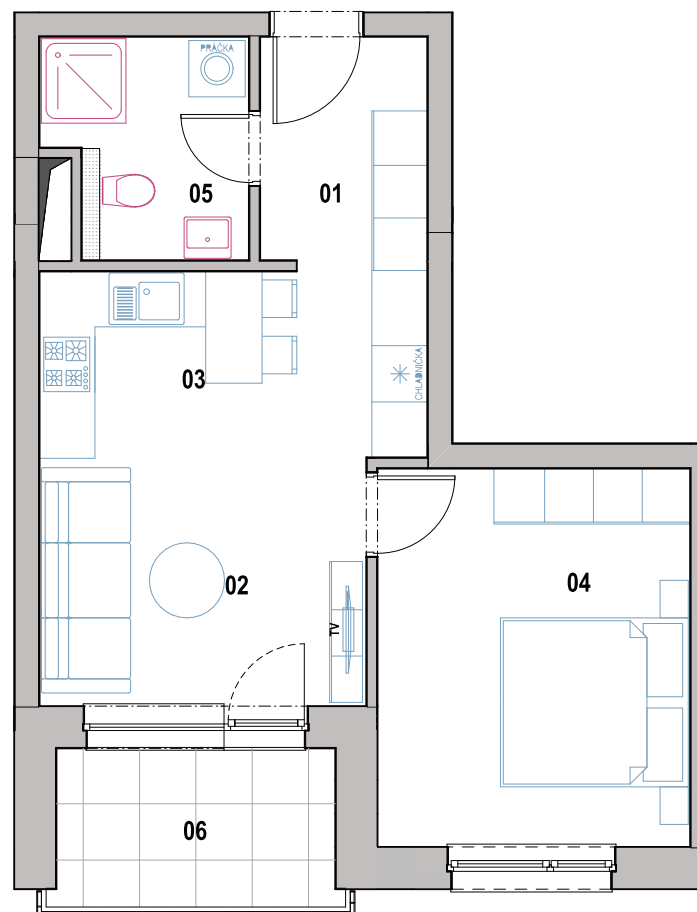

Byt č. G-5-4

Počet izieb

2

Podlažie

5

Bytový dom

G

01 Chodba 4,54 m²

02 Obývacia izba 12,33 m²

03 Kuchyňa 5,50 m²

04 Spálňa 13,57 m²

05 Kúpeľňa 4,62 m²

Výmera interiéru 40,56 m²

06 Lodžia 5,12 m²

Výmera exteriéru 5,12 m²

Celková výmera 45,68 m²