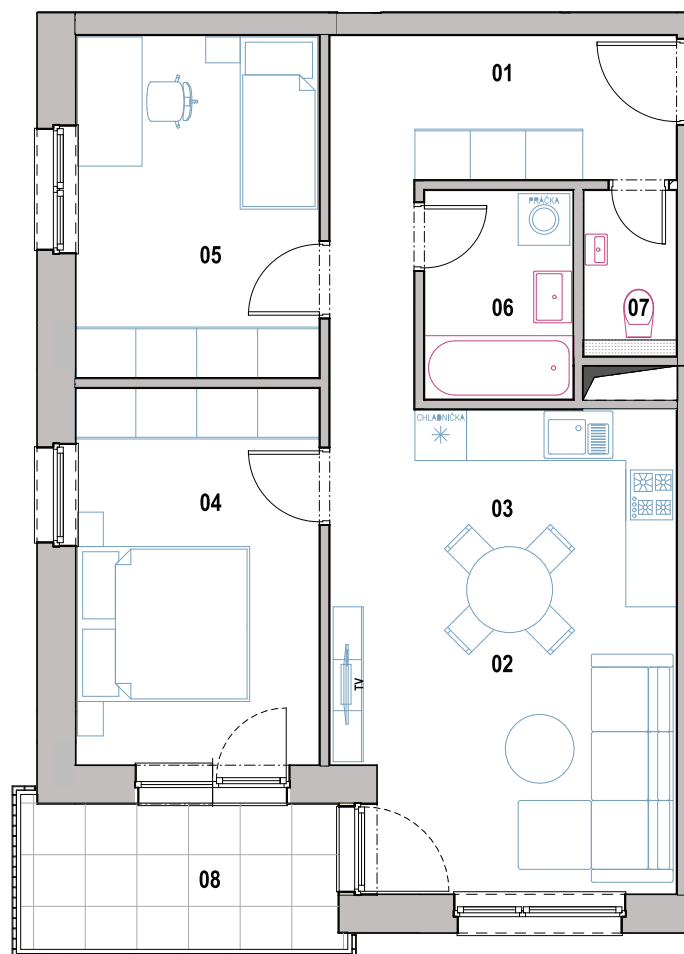

# Byt č. G-5-2

Počet izieb

**3**

Podlažie

**5**

Bytový dom

**G**

01 Chodba 9,78 m<sup>2</sup>

02 Obývacia izba 15,33 m<sup>2</sup>

03 Kuchyňa 7,02 m<sup>2</sup>

04 Spálňa 12,70 m<sup>2</sup>

05 Izba 11,40 m<sup>2</sup>

06 Kúpeľňa 4,29 m<sup>2</sup>

07 WC 1,93 m<sup>2</sup>

Výmera interiéru 62,45 m<sup>2</sup>

08 Balkón 6,33 m<sup>2</sup>

Výmera exteriéru 6,33 m<sup>2</sup>

**Celková výmera 68,78 m<sup>2</sup>**

+421 915 808 515 | [info@jablone.sk](mailto:info@jablone.sk)

**jablone.sk**