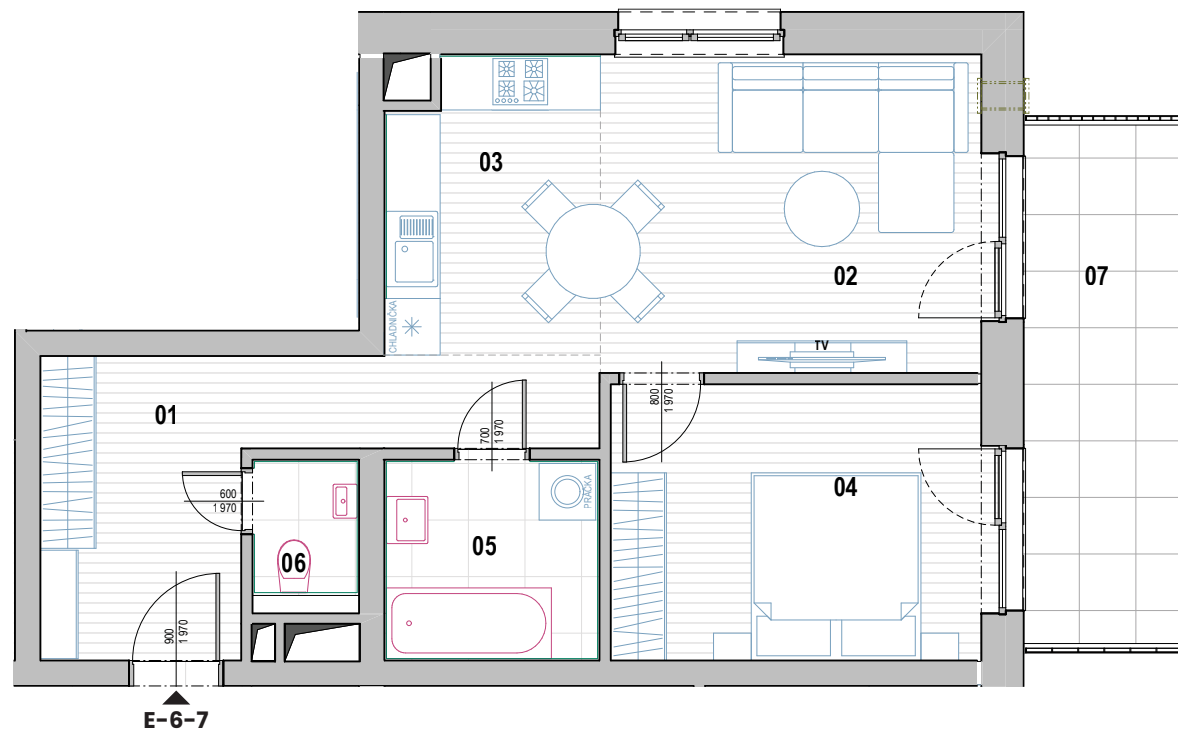

Byt č. E-6-7

Počet izieb

2

Podlažie

6

Bytový dom

E

01	Chodba	10,79 m ²
02	Obývacia izba	14,18 m ²
03	Kuchyňa	7,00 m ²
04	Spálňa	11,98 m ²
05	Kúpeľňa	5,02 m ²
06	WC	1,74 m ²
Výmera interiéru		50,71 m²
07	Balkón	9,35 m ²
Výmera exteriéru		9,35 m²
Celková výmera		60,06 m²