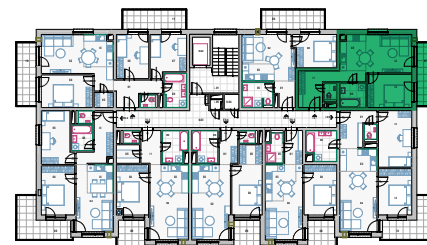

Byt č. E-6-7

Počet izieb

2

Podlažie

6

Bytový dom

E

01	Chodba	10,79 m ²
02	Obývacia izba	14,18 m ²
03	Kuchyňa	7,00 m ²
04	Spálňa	11,98 m ²
05	Kúpeľňa	5,02 m ²
06	WC	1,74 m ²
Výmera interiéru		50,71 m²
07	Balkón	9,35 m ²
Výmera exteriéru		9,35 m²
Celková výmera		60,06 m²