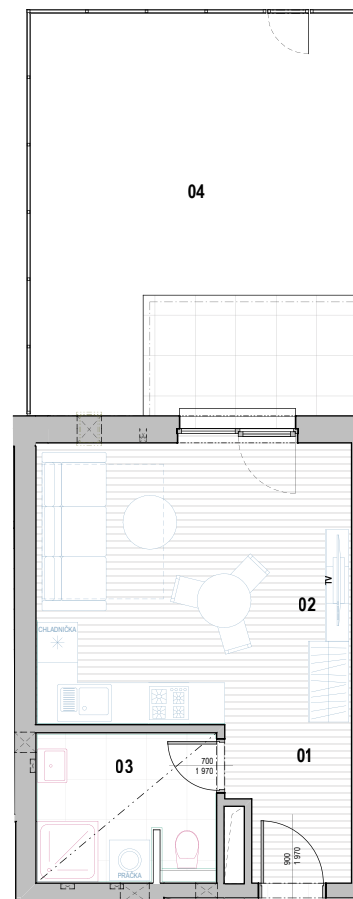

Byt č. E-1-5

Počet izieb

1

Podlažie

1

Bytový dom

E

01 Chodba 4,05 m²

02 Obývačacia izba s kuchyňou 19,97 m²

03 Kúpeľňa 5,82 m²

Výmera interiéru 29,84 m²

04 Predzáhradka 29,60 m²

Výmera exteriéru 29,60 m²

Celková výmera 59,44 m²

E-1-5

+421 915 808 515 | info@jablone.sk